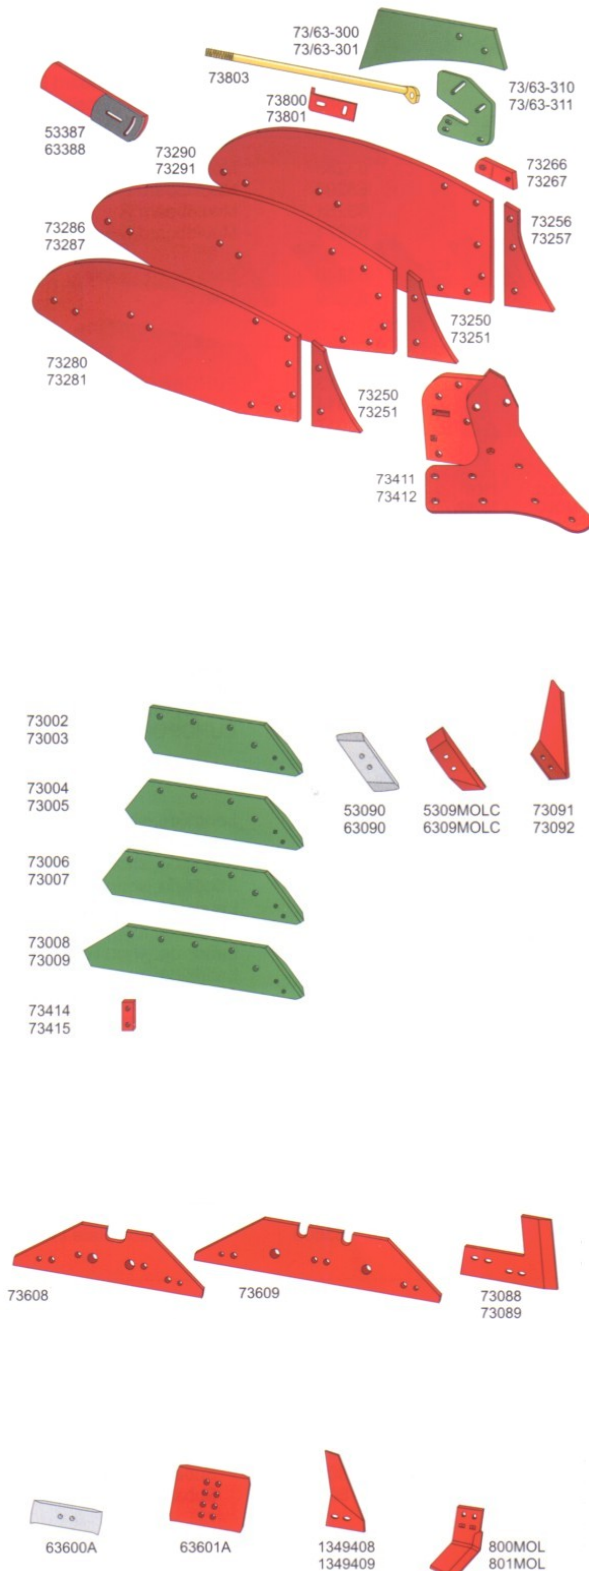

ΕΞΑΡΤΗΜΑΤΑ ΑΡΟΤΡΟΥ ΤΥΠΟΥ ΚVERNELAND ΝΟ 6, 7, 8, 9, ΓΕΡΜΑΝΙΑΣ.

ΠΕΡΙΓΡΑΦΗ	ΚΩΔΙΚΟΣ ORIG	ΚΩΔΙΚ.	€
ΠΑΡΑΦΤΕΡΟ ΔΕΞΙ	73/63300	00005878	30,00
ΠΑΡΑΦΤΕΡΟ ΑΡΙΣΤΕΡΟ	73/63301	00005879	30,30
ΛΑΜΑΚΙ ΣΤΗΡΙΞΗΣ ΔΕΞ.	73800		
ΛΑΜΑΚΙ ΣΤΗΡΙΞΗΣ ΑΡΙΣ.	73801		
ΒΕΡΓΑ ΦΤΕΡΟΥ	73803		
ΒΑΣΗ ΠΑΡΑΦΤΕΡΟΥ ΔΕΞ	73/63310	00005880	31,50
ΒΑΣΗ ΠΑΡΑΦΤΕΡΟΥ ΑΡΙΣ	73/63311	00005881	31,50
ΠΡΟΕΚΤΑΣΗ ΦΤΕΡΟΥ ΔΕ	53387	00005890	
ΠΡΟΕΚΤΑΣΗ ΦΤΕΡΟΥ ΑΡ	63388	00005891	
ΦΤΕΡΟ Νο 9 14-20" ΔΕΞ	73290	00005882	117,00
ΦΤΕΡΟ Νο 9 14-20" ΑΡΙΣ	73291	00005883	117,00
ΦΤΕΡΟ Νο 8 14-20" ΔΕΞ	73286	00005884	108,00
ΦΤΕΡΟ Νο 8 14-20" ΑΡΙΣ	73287	00005885	108,00
ΠΡΟΦΤΕΡΟ 6-9 3Τ ΔΕΞΙ	73256	00005886	21,00
ΠΡΟΦΤΕΡΟ 6-9 3Τ ΑΡΙΣΤ	73257	00005887	21,00
ΠΡΟΦΤΕΡΟ 7-8 2Τ ΔΕΞΙ	73250	00005888	15,70
ΠΡΟΦΤΕΡΟ 7-8 2Τ ΑΡΙΣΤ	73251	00005889	15,70
ΜΑΝΑ ΔΕΞΙΑ	73411	00006106	166,00
ΜΑΝΑ ΑΡΙΣΤΕΡΗ	73412	00006107	166,00
ΥΝΙ 14" ΔΕΞΙ	73002	00005863	31,50
ΥΝΙ 14" ΑΡΙΣΤΕΡΟ	73003	00005864	31,50
ΥΝΙ 16" ΔΕΞΙ	73004	00005865	39,00
ΥΝΙ 16" ΑΡΙΣΤΕΡΟ	73005	00005866	39,00
ΥΝΙ 18" ΔΕΞΙ	73006	00005867	
ΥΝΙ 18" ΑΡΙΣΤΕΡΟ	73007	00005868	
ΜΑΧΑΙΡΙ ΥΝΙΩΝ ΔΕΞΙ	73091	00005869	13,50
ΜΑΧΑΙΡΙ ΥΝΙΩΝ ΑΡΙΣΤ	73092	00005870	13,50
ΠΡΟΥΝΙ ΔΕΞΙ ΓΕΡΜΑΝΙΑ	53090	00005636	5,40
ΠΡΟΥΝΙ ΔΕΞΙ ΙΤΑΛΙΑΣ	53090	00006192	4,60
ΠΡΟΥΝΙ ΑΡΙΣΤ.ΓΕΡΜΑΝ	63090	00005871	5,40
ΠΡΟΥΝΙ ΑΡΙΣΤ.ΙΤΑΛΙΑΣ	63090	00006771	4,60
ΩΛΚΗΘΡΟ ΜΙΚΡΟ	73608	00005872	32,30
ΩΛΚΗΘΡΟ ΜΕΓΑΛΟ	73609	00005873	41,50
ΜΑΧΑΙΡΙ ΩΛΚΗΘΡΟΥ ΔΕΞΙ	73088	00005874	25,63
ΜΑΧΑΙΡΙ ΩΛΚΗΘΡΟΥ ΑΡΙΣ	73089	00005875	25,63
ΜΦ-VN ΠΡΟΣΤΑΤ. ΩΛΚΗΘ	63600^A	00006351	8,74
ΜΦ-VN ΠΛΑΚΑ ΜΕΓΑΛΗ	63601^A	00007273	28,00
ΠΛΑΚΑ ΜΕΓΑΛΗ 2 ΤΡΥΠΕΣ	63601A	00008354	18,66
ΒΙΔΑ ΠΡΟΥΝΙ 12X38 I/100T	13234	00006776	55,00
ΒΙΔΑ ΠΡΟΥΝΙ 12X38 / VN	13234	00006004	0,88
ΒΙΔΑ ΦΤΕΡΟΥ 12X34 2 ΝΥΧΙ	13228	00006350	0,69
ΒΙΔΑ ΦΤΕΡΟΥ 12X35	33107	00006108	0,93
ΒΙΔΑ ΥΝΙΟΥ 14X34 12.9	13332	00006005	1,12
ΒΙΔΑ 12x30 2 ΝΥΧΙ		00006002	0,89
ΒΙΔΑ 12x35 2 ΝΥΧΙ ΕΓΧ		00008763	0,24