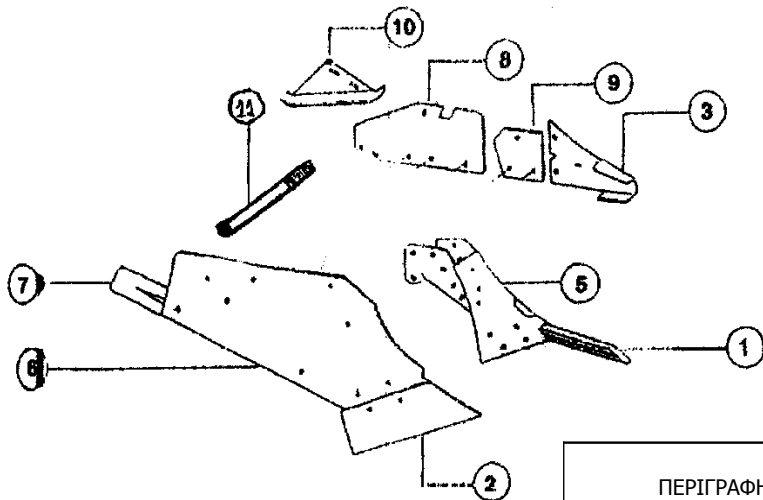

ΕΞΑΡΤΗΜΑΤΑ ΑΡΟΤΡΟΥ ΤΥΠΟΥ NARDI

ΠΕΡΙΓΡΑΦΗ	ΕΙΚ	ΚΩΔΙΚΟΣ ORIG	ΚΩΔΙΚΟ	€
ΥΝΙ ΔΕΞΙΟ	2	5C54DX	00008876	13,00
ΥΝΙ ΔΕΞΙΟ	2	6C54DX	10002114	15,50
ΥΝΙ ΔΕΞΙΟ	2	7C54DX	10002180	24,00

ΛΟΣΤΑΡΙ ΔΕΞΙΟ 30x32	1	5C63DX	10002094	22,00
ΛΟΣΤΑΡΙ ΑΡΙΣΤΕΡΟ 30x32	1	5C63SX	00008883	22,00
ΛΟΣΤΑΡΙ ΔΕΞΙΟ 35x35	1	6C64DX	00008884	24,00
ΛΟΣΤΑΡΙ ΑΡΙΣΤΕΡΟ 35x35	1	6C64SX	00008885	24,00
ΛΟΣΤΑΡΙ ΔΕΞΙΟ 40x40	1	9C63DX	00008886	
ΛΟΣΤΑΡΙ ΑΡΙΣΤΕΡΟ 40x40	1	9C63SX	00008887