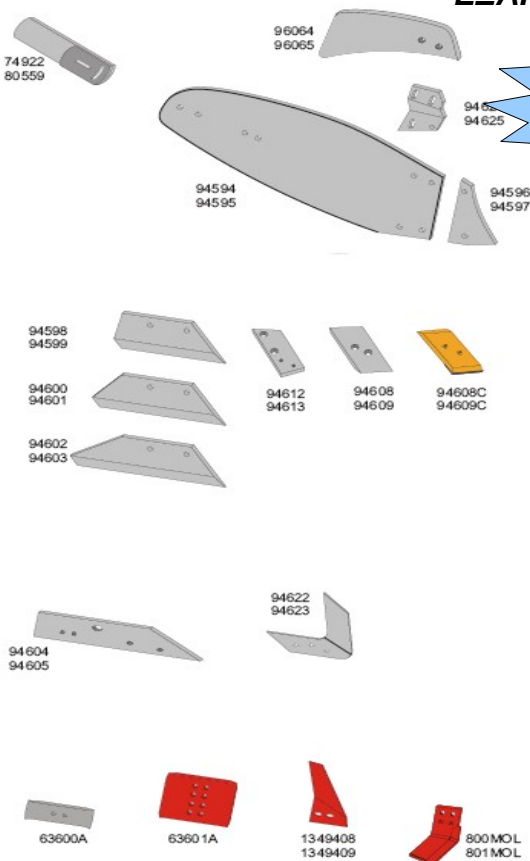

ΕΞΑΡΤΗΜΑΤΑ ΑΡΟΤΡΟΥ ΤΥΠΟΥ OVERUM XL , ΓΕΡΜΑΝΙΑΣ.

NEO

ΠΕΡΙΓΡΑΦΗ	ΚΩΔΙΚΟΣ ORIG	ΚΩΔΙΚ.	€
ΦΤΕΡΟ ΔΕΞΙ	94594		
ΦΤΕΡΟ ΑΡΙΣΤΕΡΟ	94595		
ΠΡΟΦΤΕΡΟ ΔΕΞΙ	94596	00009646	18,10
ΠΡΟΦΤΕΡΟ ΑΡΙΣΤΕΡΟ	94597	00009647	16,50
ΥΝΙ 14" ΔΕΞΙ	94598	00009642	26,30
ΥΝΙ 14" ΑΡΙΣΤΕΡΟ	94599	00009643	26,30
ΥΝΙ 16" ΔΕΞΙ	94600	00009644	27,00
ΥΝΙ 16" ΑΡΙΣΤΕΡΟ	94601	00009645	27,00
ΥΝΙ 18" ΔΕΞΙ	94602		
ΥΝΙ 18" ΑΡΙΣΤΕΡΟ	94603		
ΩΛΚΗΘΡΟ ΔΕΞΙ	94604	00009648	31,00
ΩΛΚΗΘΡΟ ΑΡΙΣΤΕΡΟ	94605	00009649	31,00
ΜΑΧΑΙΡΙ ΩΛΚΗΘΡΟΥ ΔΕΞΙ	94622	00009650	18,90
ΜΑΧΑΙΡΙ ΩΛΚΗΘΡΟΥ ΑΡΙΣΤ.	94623	00009651	18,90
ΠΡΟΣΤΑΤΕΥΤΙΚΟ ΩΛΚΗΘΡΟΥ	63600A	00006351	8,74
ΠΛΑΚΑ ΜΕΓΑΛΗ 8TP	63601A	00007273	28,00
ΠΡΟΥΝΙ ΔΕΞΙ	94608	00009652	12,50
ΠΡΟΥΝΙ ΑΡΙΣΤΕΡΟ	94609	00009653	13,70