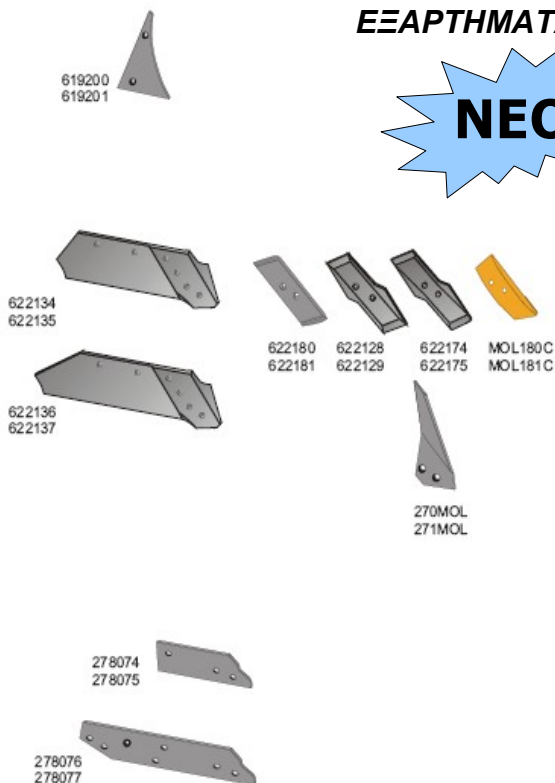

ΕΞΑΡΤΗΜΑΤΑ ΑΡΟΤΡΟΥ ΤΥΠΟΥ ΚΥΗΝ HUARD VS/N , ΓΕΡΜΑΝΙΑΣ.

NEO

ΠΕΡΙΓΡΑΦΗ	ΚΩΔΙΚΟΣ ORIG	ΚΩΔΙΚ.	€
ΠΡΟΦΤΕΡΟ ΔΕΞΙ	619200		
ΠΡΟΦΤΕΡΟ ΑΡΙΣΤΕΡΟ	619201		
ΥΝΙ 14" ΔΕΞΙ	622134	00009654	
ΥΝΙ 14" ΑΡΙΣΤΕΡΟ	622135	00009655	
ΥΝΙ 16" ΔΕΞΙ	622136	00009656	
ΥΝΙ 16" ΑΡΙΣΤΕΡΟ	622137	00009657	33,00
ΠΡΟΥΝΙ ΙΣΙΟ ΔΕΞΙ	622180		
ΠΡΟΥΝΙ ΙΣΙΟ ΑΡΙΣΤΕΡΟ	622181		
ΠΡΟΥΝΙ Ζ ΔΕΞΙ	622128	00009658	14,00
ΠΡΟΥΝΙ Ζ ΑΡΙΣΤΕΡΟ	622129	00009659	14,00
ΜΑΧΑΙΡΙ ΥΝΙΩΝ ΔΕΞΙ	MOL270		
ΜΑΧΑΙΡΙ ΥΝΙΩΝ ΑΡΙΣΤΕΡΟ	MOL271		
ΩΛΚΗΘΡΟ ΜΙΚΡΟ ΔΕΞΙ	278074		
ΩΛΚΗΘΡΟ ΜΙΚΡΟ ΑΡΙΣΤΕΡΟ	278075		
ΩΛΚΗΘΡΟ ΜΕΓΑΛΟ ΔΕΞΙ	278076		
ΩΛΚΗΘΡΟ ΜΕΓΑΛΟ ΑΡΙΣΤΕΡΟ	278077