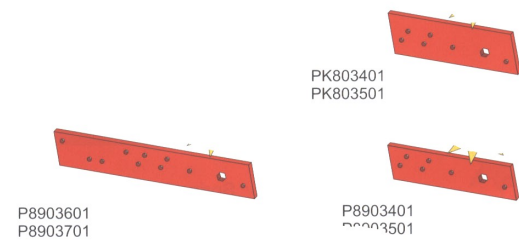

ΕΞΑΡΤΗΜΑΤΑ ΑΡΟΤΡΟΥ ΤΥΠΟΥ VOGEL & NOOT UN400 ΕΥΡΩΠΗΣ

ΠΕΡΙΓΡΑΦΗ	ΚΩΔΙΚΟΣ ORIGINAL	ΚΩΔΙΚΟΣ	€
ΦΤΕΡΟ ΔΕΞΙ	PK400102	00007276	118,52
ΦΤΕΡΟ ΑΡΙΣΤΕΡΟ	PK400202	00007277	118,52
ΠΡΟΦΤΕΡΟ ΔΕΞΙ	PK400103	00007218	20,02
ΠΡΟΦΤΕΡΟ ΑΡΙΣΤΕΡΟ	PK400203	00007219	20,02
ΥΝΙΑ 16" 400 ΔΕΞΙΑ	PK401301	00007220	29,20
ΥΝΙΑ 16" 400 ΑΡΙΣΤΕΡΑ	PK401401	00007221	29,20
ΥΝΙΑ 18" 450 ΔΕΞΙΑ	PK501301		
ΥΝΙΑ 18" 450 ΑΡΙΣΤΕΡΑ	PK501401		
ΠΡΟΥΝΙ ΔΕΞΙ ΙΤΑΛΙΑΣ	PK801101	00006772	7,04
ΠΡΟΥΝΙ ΔΕΞΙ ΓΕΡΜΑΝ	PK801101	00006335	8,30
ΠΡΟΥΝΙ ΑΡΙΣΤΕΡΟ ΓΕΡΜΑΝ	PK801102	00007209	8,30
ΩΛΚΗΘΡΟ ΜΙΚ.385-120 ΔΕΞ	PK803401	00007210	21,84
ΩΛΚΗΘΡΟ ΜΙΚ.385-120 ΑΡ.	PK803501	00007211	21,84
ΩΛΚΗΘΡΟ ΜΕΓ.608-100 Δ.	PK8903601	00007214	24,48
ΩΛΚΗΘΡΟ ΜΕΓ.608-100 Α.	PK8903701	00007215	24,48
ΩΛΚΗΘΡΟ ΜΙΚ.385-100 ΔΕΞ	PK8903401	00007212	31,35
ΩΛΚΗΘΡΟ ΜΙΚ.385-100 ΑΡ.	PK8903501	00007213	31,35
ΠΡΟΣΤΑΤΕΥΤΙΚΟ	63600A	00006351	8,74
ΠΛΑΚΑ ΜΕΓΑΛΗ	63601A	00007273	28,00
ΜΑΧΑΙΡΙ ΥΝΙΩΝ ΔΕΞΙ	1349408	00007274	20,35
ΜΑΧΑΙΡΙ ΥΝΙΩΝ ΑΡΙΣΤΕΡ.	1349409	00007275	20,35
ΜΑΧΑΙΡΙ ΔΕΞΙ	800ML	00007216	11,29
ΜΑΧΑΙΡΙ ΑΡΙΣΤΕΡΟ	801ML	00007217	11,29
ΠΛΑΚΑ ΔΕΞΙΑ	PA305401		
ΠΛΑΚΑ ΑΡΙΣΤΕΡΗ	PA305501		
ΠΛΑΚΑ ΜΕΓΑΛΗ 2 ΤΡΥΠΕΣ		00008354	18,66
ΒΙΔΑ ΓΙΑ ΠΡΟΥΝΙ 12x34	13228	00006350	0,69