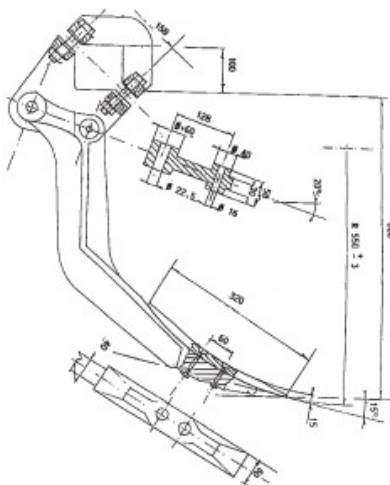

ΣΤΑΒΑΡΙ RIPUNTATORE ΒΑΡΕΟΥ.

ΠΕΡΙΓΡΑΦΗ	ΠΡΟΕΛ.	ΚΩΔΙΚΟΣ	€
Για Κοιλοδοκο 100x100 Υψος 750mm	ΙΤΑΛΙΑ	00008820	285,00

ΠΕΡΙΓΡΑΦΗ	ΠΡΟΕΛΕΥΣ	ΚΩΔΙΚΟΣ	€
ΝΥΧΙ RIPUNTATORE 3 ΤΡΥΠΕΣ	ΙΤΑΛΙΑ	00006446	16,50