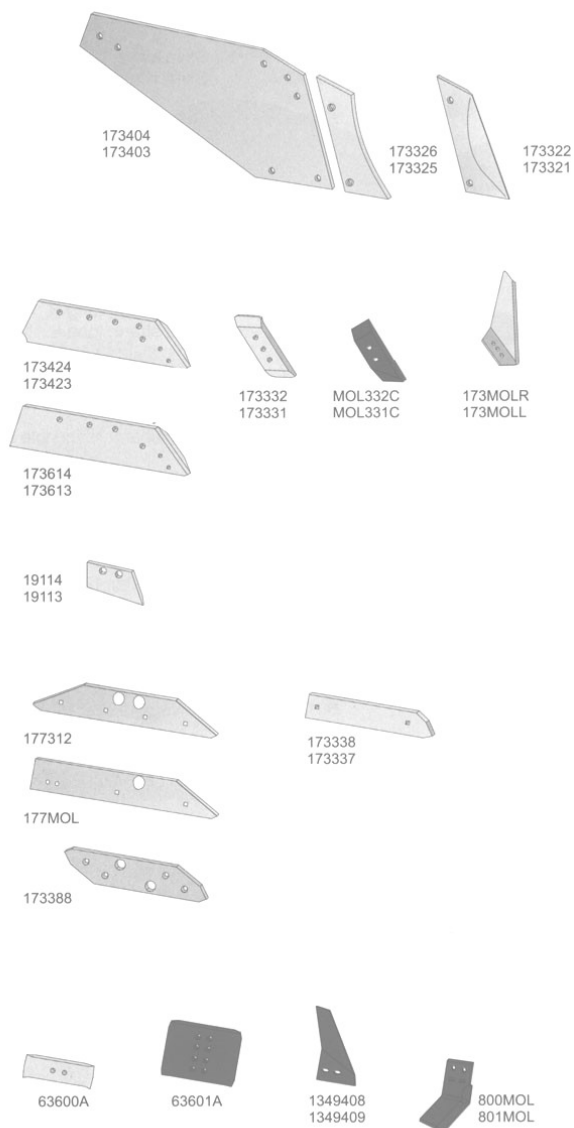

ΕΞΑΡΤΗΜΑΤΑ ΑΡΩΤΡΟΥ ΤΥΠΟΥ GREGOIRE-BESSON ΓΕΡΜΑΝΙΑΣ

ΠΕΡΙΓΡΑΦΗ	ΚΩΔΙΚΟΣ ORIG	ΚΩΔΙΚΟ	€
ΠΡΟΥΝΙ ΑΡΙΣΤ.3 ΤΡΥΠΕΣ	173331	00008287	11,10
ΠΡΟΥΝΙ ΔΕΞΙ 3 ΤΡΥΠΕΣ	173332	00008286	11,10
ΠΡΟΦΤΕΡΟ ΑΡΙΣΤΕΡΟ	173325	00008291	28,00
ΠΡΟΦΤΕΡΟ ΔΕΞΙ	173326	00008290	28,00
ΥΝΙ ΑΡΙΣΤΕΡΟ 16''	173613	00008285	64,00
ΥΝΙ ΔΕΞΙ 16''	173614	00008284	64,00
ΦΤΕΡΟ ΑΡΙΣΤΕΡΟ	173403	00008289	101,00
ΦΤΕΡΟ ΔΕΞΙ	173404	00008288	101,00
ΩΛΚΗΘΡΟ	173388	00008292	45,00
ΒΙΔΑ ΓΙΑ ΠΡΟΥΝΙ 1/2x40		00009126	1,10