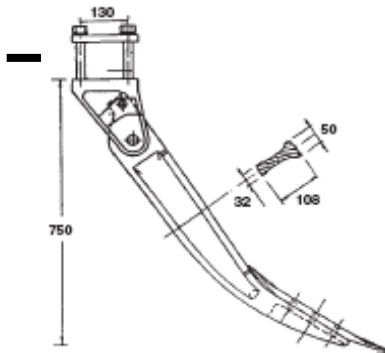

ΚΟΠΙΛΙΕΣ.

Διάσταση	€	Διάσταση	€	Διάσταση	€
2x32	0,03	4x40	0,04	6x50	0,08
2x40	0,03	4x50	0,06	6x60	0,09
2,5x28	0,03	4x60	0,07	6x70	0,09
2,5x40	0,03	5x40	0,07	6x80	0,11
3x28	0,03	5x50	0,08	8x100	0,29
3x40	0,03	5x60	0,08	8x120	0,30
3x50	0,04	6x40	0,08	10x100	0,34
4x30	0,04			10x120	0,36

ΕΛΑΣΜΑΤΑ BALLESTRA.

ΤΥΠΟΣ	ΔΙΑΣΤΑΣΗ	ΦΥΛΛΑ	ΚΩΔΙΚΟΣ	€
	45x7	2 1/2	10000119	22,70
		3 1/2	10000120	29,00
		4 1/2	10000121	34,00

ΝΥΧΙΑ ΕΛΑΣΜΑΤΩΝ.

ΠΕΡΙΓΡΑΦΗ	ΠΡΟΕΛΕΥΣ.	ΤΥΠΟΣ	ΚΩΔΙΚΟΣ	€
ΚΟΝΤΡΑ		ΣΠΑΡΤΙΚ. & BALLESTRA	10000970	8,00
ΝΥΧΙ	ΙΤΑΛΙΑ		00002005	2,60
	ΕΓΧΩΡΙΟ		00004802	1,80
ΒΙΔΑ ΤΕΤΡΑΓ.	10x30	ΕΓΧΩΡΙΑ	00007076	10,80

ΣΒΑΡΝΑΚΙΑ ΛΑΜΑΣ ΣΠΑΡΤΙΚΗΣ ΜΗΧΑΝΗΣ

ΧΑΡΑΚΤΗΡΙΣΤΙΚΑ	ΤΟΠΟΘΕΤΗΣΗ ΣΕ ΣΠΑΡΤΙΚΗ 12 ΔΙΣΚΩΝ		ΤΟΠΟΘΕΤΗΣΗ ΣΕ ΣΠΑΡΤΙΚΗ 14 ΔΙΣΚΩΝ		ΤΟΠΟΘΕΤΗΣΗ ΣΕ ΣΠΑΡΤΙΚΗ 16 ΔΙΣΚΩΝ	
	ΣΕΙΡΕΣ 4 ΜΗΚΟΣ 70cm		ΣΕΙΡΕΣ 5 ΜΗΚΟΣ 90cm		ΣΕΙΡΕΣ 6 ΜΗΚΟΣ 110cm	
ΛΑΜΑ 35x8	10001444	81,90	10001445	94,50	10001446	108,15
ΛΑΜΑ 35x10	10001590	88,00	10001591	100,70	10001592	115,00
ΛΑΜΑ 40x10	10001593	100,70	10001731	113,10	10001595	126,50
ΛΑΜΑ 40X10 90cm	10001594	146,50				