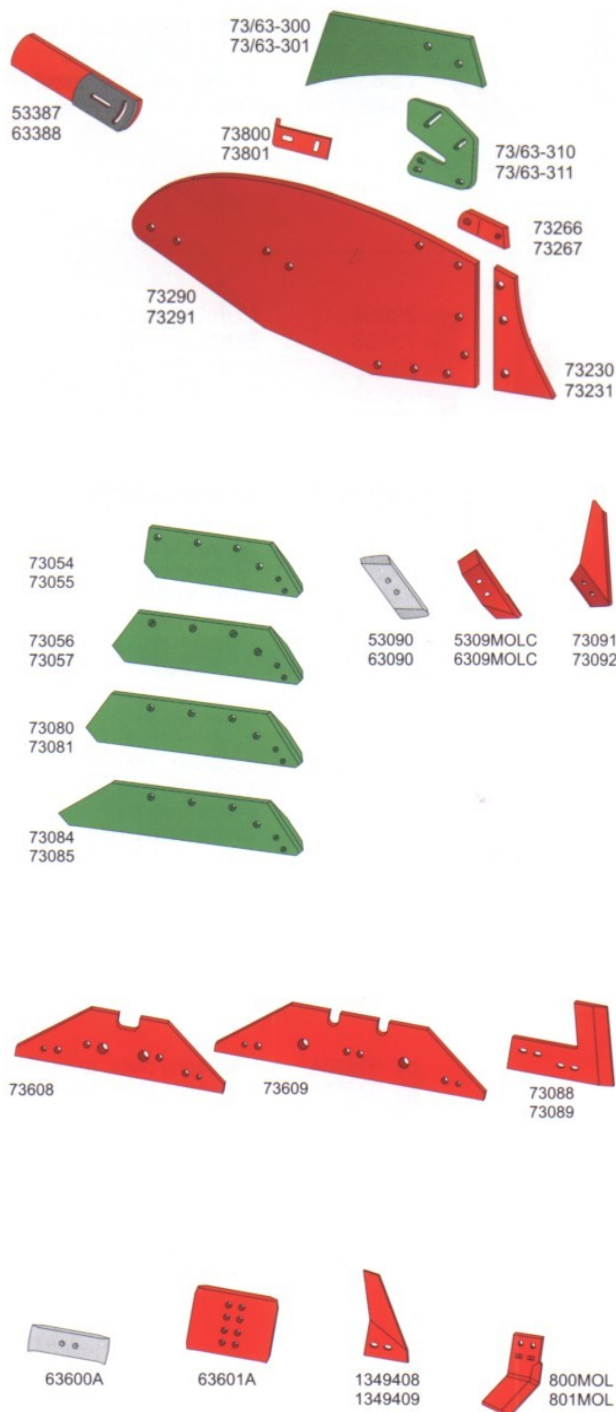

ΕΞΑΡΤΗΜΑΤΑ ΑΡΟΤΡΟΥ ΤΥΠΟΥ ΚΒΕΡΝΕΛΑΝΔ ΝΟ 19 , ΓΕΡΜΑΝΙΑΣ.

ΠΕΡΙΓΡΑΦΗ	ΚΩΔΙΚ. ORIG	ΚΩΔΙΚ	€
ΠΑΡΑΦΤΕΡΟ ΔΕΞΙ	73/63300	00005878	30,30
ΠΑΡΑΦΤΕΡΟ ΑΡΙΣΤΕΡΟ	73/63301	00005879	30,30
ΒΑΣΗ ΠΑΡΑΦΤΕΡΟΥ ΔΕΞ	73/63310	00005880	31,50
ΒΑΣΗ ΠΑΡΑΦΤΕΡΟΥ ΑΡΙΣ	73/63311	00005881	31,50
ΠΡΟΕΚΤΑΣΗ ΦΤΕΡΩΝ ΔΕ	53387	00005890	
ΠΡΟΕΚΤΑΣΗ ΦΤΕΡΩΝ ΑΡ	63388	00005891	
ΛΑΜΑΚΙ ΣΤΗΡΙΞΗΣ ΔΕΞ	73800		
ΛΑΜΑΚΙ ΣΤΗΡΙΞΗΣ ΑΡΙΣΤ	73801		
ΦΤΕΡΟ Νο 19 ΔΕΞ	73290	00005882	117,00
ΦΤΕΡΟ Νο 19 ΑΡΙΣ	73291	00005883	117,00
ΠΡΟΦΤΕΡΟ 19 ΔΕΞΙ	73230	00005892	18,50
ΠΡΟΦΤΕΡΟ 19 ΑΡΙΣΤ	73231	00005893	18,50
ΥΝΙ 14" ΔΕΞΙ Ν.Τ.	73054	00005894	
ΥΝΙ 14" ΑΡΙΣΤΕΡΟ Ν.Τ.	73055	00005895	
ΥΝΙ 16" ΔΕΞΙ Ν.Τ.	73056	00005896	36,00
ΥΝΙ 16" ΑΡΙΣΤΕΡΟ Ν.Τ.	73057	00009660	40,00
ΥΝΙ 18" ΔΕΞΙ Ν.Τ.	73080	00005898	
ΥΝΙ 18" ΑΡΙΣΤΕΡΟ Ν.Τ.	73081	00005899	
ΜΑΧΑΙΡΙ ΥΝΙΩΝ ΔΕΞΙ	73091	00005869	13,50
ΜΑΧΑΙΡΙ ΥΝΙΩΝ ΑΡΙΣΤ	73092	00005870	13,50
ΠΡΟΥΝΙ ΔΕΞΙ ΓΕΡΜ.	53090	00005636	5,40
ΠΡΟΥΝΙ ΑΡΙΣΤ. ΓΕΡΜ.	63090	00005871	5,40
ΩΛΚΗΘΡΟ ΜΙΚΡΟ	73608	00005872	32,30
ΩΛΚΗΘΡΟ ΜΕΓΑΛΟ	73609	00005873	41,50
ΜΑΧΑΙΡΙ ΩΛΚΗΘΡΟΥ ΔΕΞ	73088	00005874	25,63
ΜΑΧΑΙΡΙ ΩΛΚΗΘΡΟΥ ΑΡΙ	73089	00005875	25,63
ΠΡΟΣΤΑΤΕΥΤΙΚΟ/VN/MF / ΩΛΚΗΘΡΟ	63600^Α	00006351	8,74
ΠΛΑΚΑ ΜΕΓΑΛΗ/VN/MF	63601^Α	00007273	28,00
ΠΛΑΚΑ ΜΕΓΑΛΗ 2 ΤΡΥΠΕΣ	63601A	00008354	18,66
ΒΙΔΑ 14x40 ΟΒΑΛ ΕΓΧ.		00008764	0,58