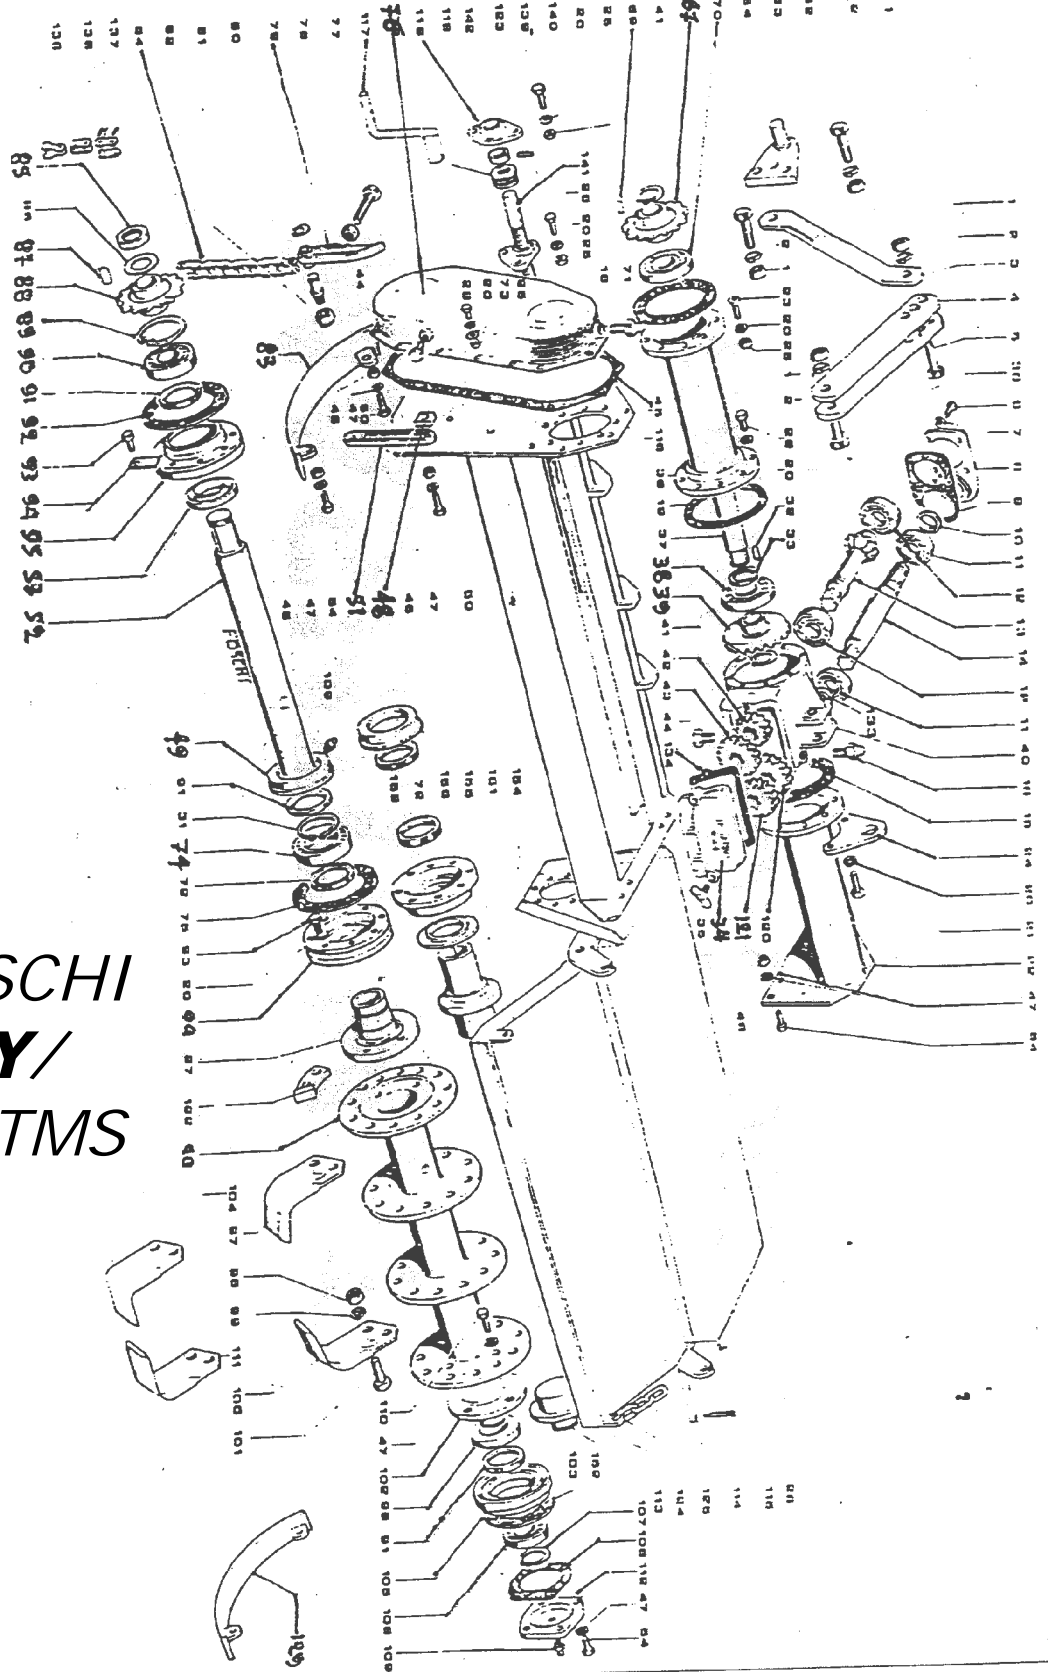

**Τύπου MASCHI
ΜΕΣΑΙΟΥ/
ΠΑΛ.ΜΟΔ. TMS**

**ΑΝΤΑΛΛΑΚΤΙΚΑ ΦΡΕΖΑΣ
MASCHI ΜΕΣΑΙΟΥ ΤΥΠΟΥ ΠΑΛΙΟ ΜΟΔΕΛΟ**

ΚΩΔΙΚΟΣ	Αριθμ. ΣΧΕΔΙΟΥ	ΚΩΔΙΚΟΣ ORIGIN	ΠΕΡΙΓΡΑΦΗ	ΤΙΜΗ
00008084	10	00556101	ΤΣΙΜΟΥΧΑ 35-47-7	1,35
00003278	11	00557503	ΡΟΥΛΕΜΑΝ 30207	11,80
00005334	12	00557751	ΡΟΥΛΕΜΑΝ 30307	13,47
00006832	13	00559752	ΠΗΝΕΙΟ Z12 COMER	99,22
	14	00559753	ΑΞΟΝΑΣ ΕΙΣΟΔΟΥ ΓΚΡΟΥΠΙ	
	27	00563131	ΘΗΛΥΚΟΣ ΕΞΑΓΩΝΟΣ ΡΟΤΟΡΑΣ	
	29	00562150	ΚΟΥΖΙΝΕΤΟ ΜΕΣΑΙΟ	
	31	00555209	ΑΣΦΑΛΕΙΑ Β 70	
00006240	32	00555352	ΣΦΗΝΑ 8X7X50	0,34
	33	00556145	ΤΣΙΜΟΥΧΑ 42-62-10	
	34	00562115	ΚΑΠΑΚΙ ΓΚΡΟΥΠΙ ΑΛΟΥΜΙΝΙΟΥ	
00007874	37	00565143	ΑΞΟΝΑΣ ΚΟΡΩΝΑΣ ΣΦΗΝΑ-ΣΦΗΝΑ 51cm	
	37		ΑΞΟΝΑΣ ΚΟΡΩΝΑΣ ΣΦΗΝΑ-ΣΦΗΝΑ 61cm	
00007875	37		ΑΞΟΝΑΣ ΚΟΡΩΝΑΣ ΣΦΗΝΑ-ΣΦΗΝΑ 71cm	
00007964	38	00557186	ΡΟΥΛΕΜΑΝ 6310	20,38
00006833	39	00559751	ΚΟΡΩΝΑ Z26 COMER	102,52
00005016	39	00559751	ΚΟΡΩΝΑ Z26 ΙΤΑΛ.	91,50
	42	00559431	ΓΡΑΝΑΖΙ ΤΑΧΥΤΗΤΩΝ Z15	
	43	00559432	ΓΡΑΝΑΖΙ ΤΑΧΥΤΗΤΩΝ Z18	
	45	00556401	ΦΛΑΝΤΖΑ ΛΕΚΑΝΗΣ 38 ΚΡΙΚ. ΣΥΡΤΑΡΩΤΗΣ	
	45		ΦΛΑΝΤΖΑ ΛΕΚΑΝΗΣ 40 ΚΡΙΚ. ΣΤΑΘΕΡΗΣ	
	48	00562185	ΤΑΚΑΚΙ ΚΛΙΜΑΚΟΣ	
	49	00563135	ΚΑΛΥΜΜΑ	
	51	00562180	ΚΛΙΜΑΚΑ ΡΥΘΜΙΣΕΩΣ	
	52	00565154	ΕΞΑΓΩΝΟΣ ΑΞΟΝΑΣ	
00009671	52		ΑΚΡΑΞΟΝΙΟ ΚΑΘΡΕΠΤΟΥ ΣΤΑΘΕΡΗΣ D50	55,00
	53		ΚΑΛΥΜΜΑ	
00005716	67	00559125	ΑΝΩ ΓΡΑΝΑΖΙ ΚΑΔΕΝΑΣ	52,92
00006239	69	00555351	ΣΦΗΝΑ 8X7X45	0,33
	70	00557204	ΡΟΥΛΕΜΑΝ 6408	
00005460	74	00557211	ΡΟΥΛΕΜΑΝ 1214	25,38
	76	00561102	ΛΕΚΑΝΗ ΚΑΔΕΝΑΣ 38 ΣΤΟΙΧΕΙΑ	
	79	00562195	ΤΕΝΤΟΤΗΡΑΣ ΚΑΔΕΝΑΣ	
	83	00561180	ΠΡΟΦΥΛΑΚΤΗΡΑΣ ΛΕΚΑΝΗΣ	
00007627	84	00558535	ΚΑΔΕΝΑ ASA 100 38 ΣΤΟΙΧΕΙΑ ΓΕΡΜΑΝΙΑΣ	48,00
00004809	85	00563144	ΠΑΞΙΜΑΔΙ 40X1,5	3,12