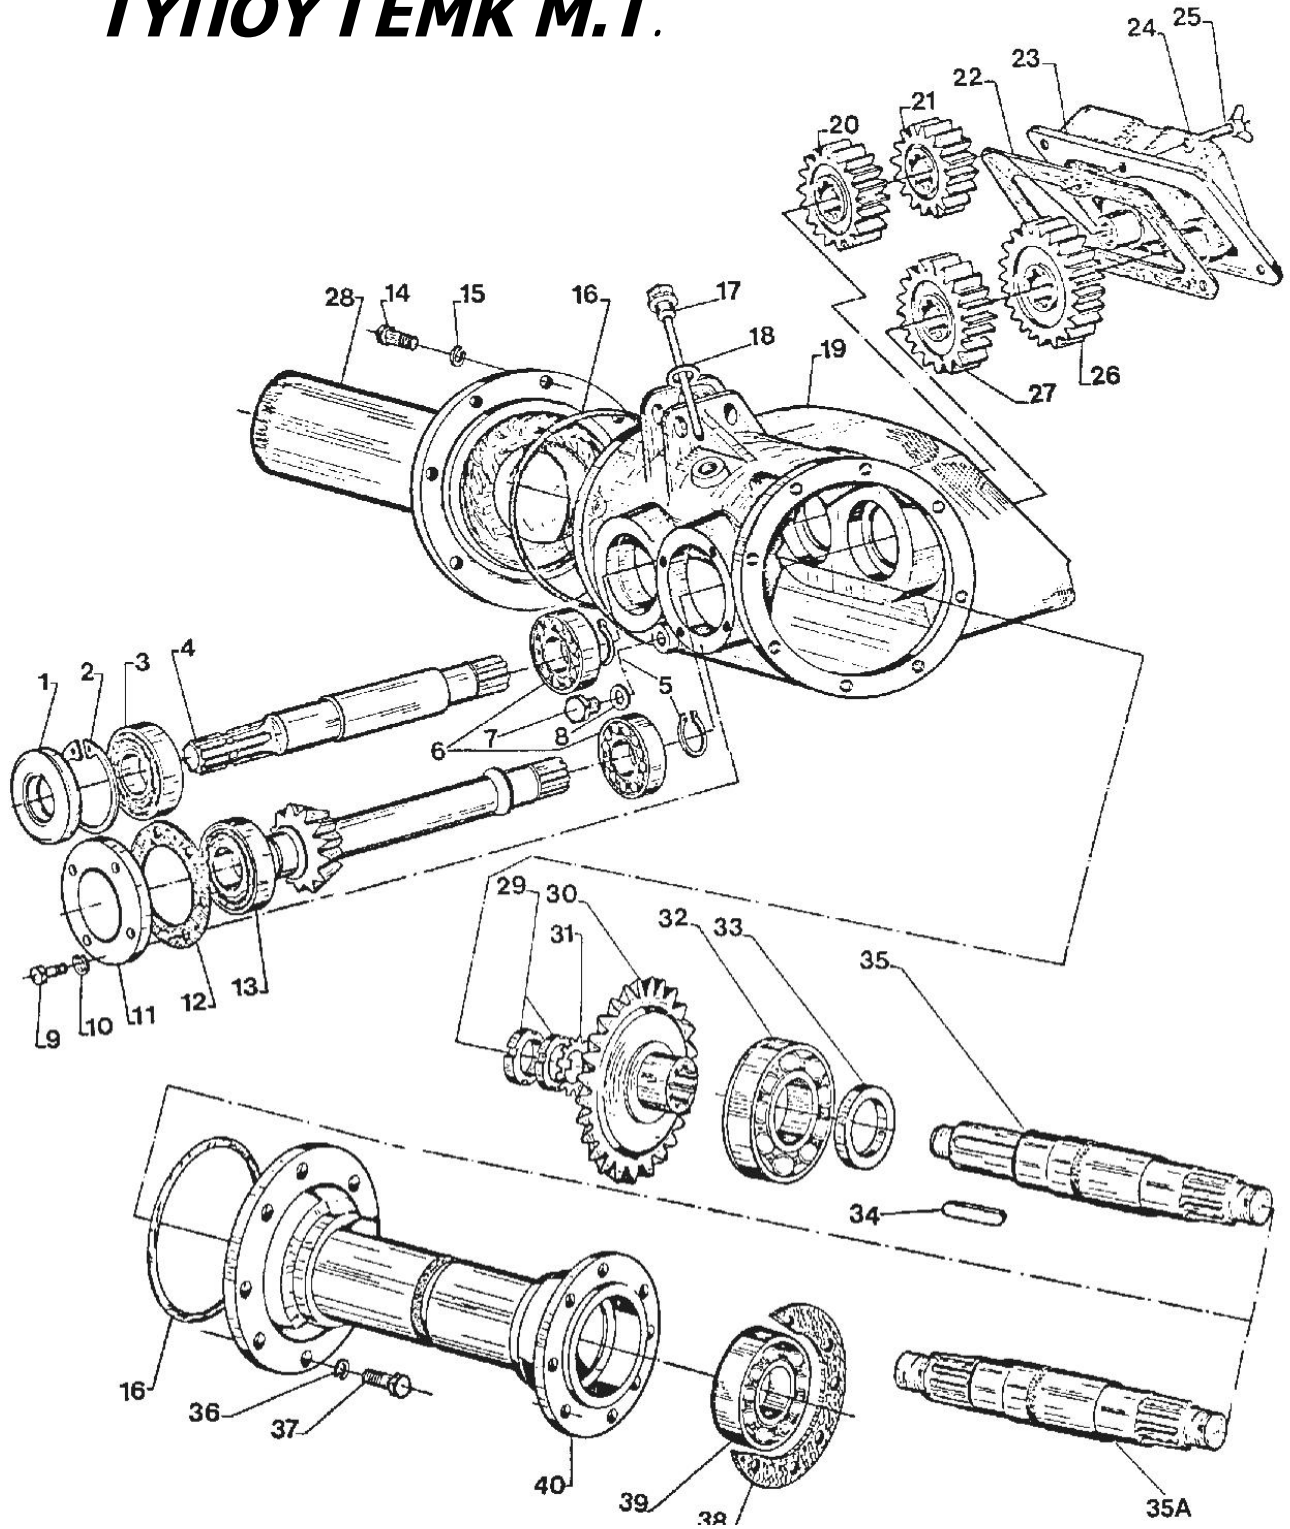

**ΑΝΤΑΛΛΑΚΤΙΚΑ ΦΡΕΖΑΣ
ΤΥΠΟΥ ΓΕΜΚ ΒΑΡΕΟΥ ΤΥΠΟΥ (ΓΒΤ)**

ΚΩΔΙΚΟΣ	ΣΧΕΔΙΟ	Αριθμ. ΣΧΕΔΙΟΥ	ΠΕΡΙΓΡΑΦΗ	ΤΙΜΗ
00003899	2	53	ΦΛΑΝΤΖΑ ΛΕΚΑΝΗΣ	4,50
00003908	2	55	ΛΕΚΑΝΗ ΚΑΔΕΝΑΣ	46,30
00005473	2	56	ΤΑΠΑ ΛΕΚΑΝΗΣ	
00005474	2	58	ΤΣΙΜΟΥΧΑ 65-85-10	1,98
00005475	2	59	ΡΟΥΛΜΑΝ 22211	50,54
00005476	2	60	ΑΣΦΑΛΕΙΑ Β100	
00006634	2	61	ΓΡΑΝΑΖΙ ΚΑΔΕΝΑΣ ΚΑΤΩ Ζ15 DIN.1 1/2	90,64
00005166	2	64	ΠΑΞΙΜΑΔΙ ΑΚΡΑΞΟΝΙΟΥ	4,50
00005478	2	65	ΑΣΦΑΛΕΙΑ ΑΚΡΑΞΟΝΙΟΥ	1,32
00003909	2	66	ΠΡΟΦΥΛΑΚΤΗΡΑΣ ΛΕΚΑΝΗΣ	31,97
00003898	2	69	ΚΟΥΖΙΝΕΤΟ ΚΑΘΡΕΠΤΗ S-SR/65	55,12
00005479	2	84	ΡΕΓΟΥΛΑΤΟΡΟΣ ΚΑΔΕΝΑΣ	
00006908	2	88	ΤΕΦΛΟΝ ΟΔΗΓΟΣ ΛΕΚΑΝΗΣ	8,30
00005481	2	93	ΕΛΑΤΗΡΙΟ ΡΕΓΟΥΛΑΣ ΚΑΔΕΝΑΣ	
00005482	2	94	ΑΞΟΝΑΚΙ ΡΕΓΟΥΛΑΣ ΚΑΔΕΝΑΣ	
	3	96	ΑΣΦΑΛΕΙΑ Β90	
00005410	3	97	ΡΟΥΛΜΑΝ 1310	26,60
00005537	3	98	ΤΣΙΜΟΥΧΑ 60-80-10	2,05
00003901	3	99-A	ΚΟΥΖΙΝΕΤΟ ΤΥΦΛΟ S/65	38,00
00003900	3	99-B	ΚΟΥΖΙΝΕΤΟ ΤΥΦΛΟ SR/65	50,71
00003890	3	100	ΑΚΡΑΞΟΝΙΟ ΤΥΦΛΟΥ ΚΟΥΖΙΝ. S/65	35,28
00003893	3	105	ΑΚΡΑΞΟΝΙΟ ΚΑΔΕΝΑΣ ΚΟΝΤ.ΚΑΡΡΕ SR/65	66,14
00003891	3	116	ΑΚΡΑΞΟΝΙΟ ΚΑΔΕΝΑΣ ΜΑΚΡΥ ΚΑΡΡΕ S/65	65,00
00003842	3	120	ΠΙΑΤΑΚΙ ΔΙΠΛΟ ΑΚΡΑΞΟΝΙΟ	3,00
00005181	4	238	ΑΚΡΑΞΟΝΙΟ ΚΑΔΕΝΑΣ SRN/65	63,94
00005180	4	239	ΚΟΥΖΙΝΕΤΟ ΚΑΔΕΝΑΣ SRN/65	59,53
00005498	4	240	ΑΚΡΑΞΟΝΙΟ ΚΑΔΕΝΑΣ SRN/65-90	63,94
00003894	4	242	ΑΚΡΑΞΟΝΙΟ ΤΥΦΛΟ SRNF/65	47,40
00005182	4	243	ΚΟΥΖΙΝΕΤΟ ΤΥΦΛΟ SRNF/65	57,32
00005184	5	001	ΑΚΡΑΞΟΝΙΟ ΤΥΦΛΟ SR/65	50,71
00006778			ΑΚΡΑΞΟΝΙΟ ΤΥΦΛΟ SF/65	50,71
00005185	5	002	ΚΟΥΖΙΝΕΤΟ ΤΥΦΛΟ SRF/65	57,32
00005499			ΚΟΥΖΙΝΕΤΟ ΚΑΔΕΝΑΣ SRNF/65	59,53
00008018			ΠΕΔΙΛΟ ΣΚΙ ΑΡΙΣΤ.	24,25

ΤΥΠΟΥ ΓΕΜΚ Μ.Τ.

ΣΧΕΔΙΟ 1