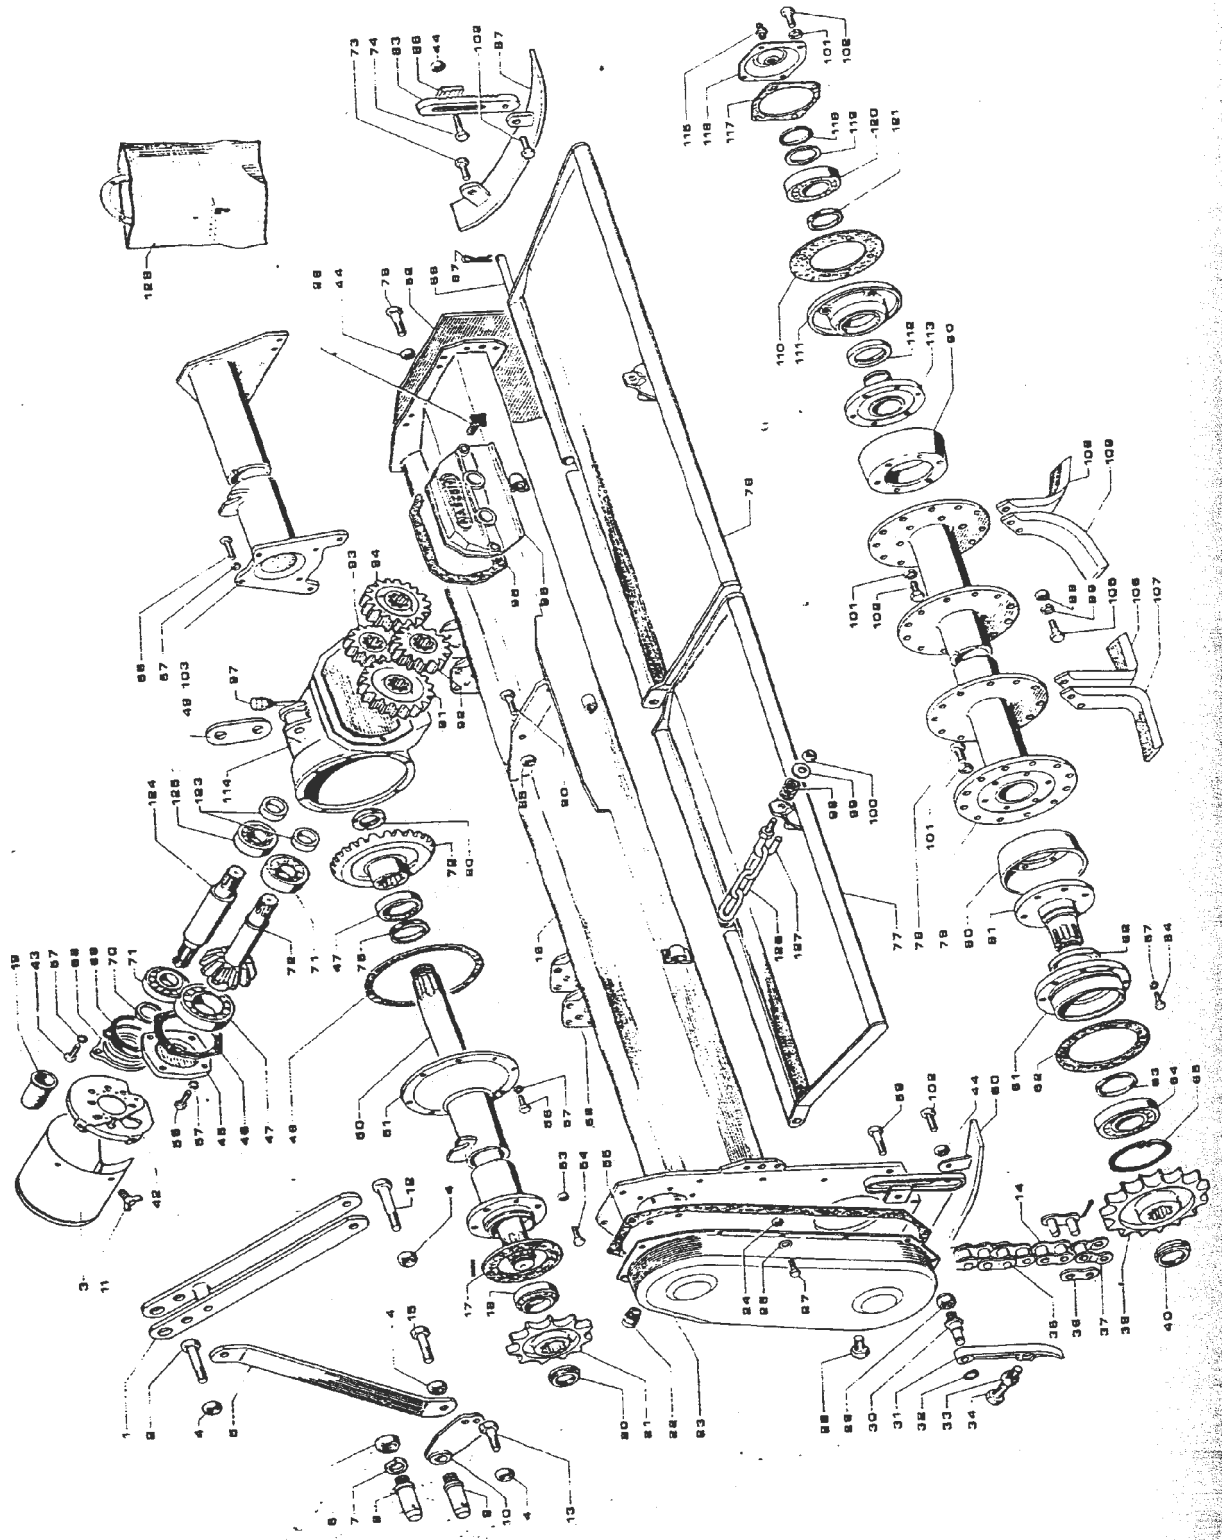

Τύπου TERR NOVA TB MASCHI TB B+C

**ΑΝΤΑΛΛΑΚΤΙΚΑ ΦΡΕΖΑΣ
TERR NOVA TB/MASCHI TB B+C**

ΚΩΔΙΚΟΣ	Αριθμ. ΣΧΕΔΙΟΥ	ΚΩΔΙΚΟΣ ORIGIN	ΠΕΡΙΓΡΑΦΗ	ΤΙΜΗ
	6	00553520	ΠΑΞΙΜΑΔΙ ΠΥΡΡΟΥ 24X2	
	8	01110555	ΠΥΡΡΟΣ ΦΡΕΖΑΣ Φ22	
	9	01110554	ΠΥΡΡΟΣ ΦΡΕΖΑΣ Φ28	
	10	01110715	ΒΑΣΗ ΠΥΡΡΟΥ	
	18	00557556	ΡΟΥΛΕΜΑΝ 32210	
00004809	20	00553641	ΠΑΞΙΜΑΔΙ 40X1,5	3,12
00007195	21	01110313	ΑΝΩ ΓΡΑΝΑΖΙ ΚΑΔΕΝΑΣ Z11	
	22	01110319	ΤΑΠΑ ΛΕΚΑΝΗΣ	
	23	01110315	ΛΕΚΑΝΗ ΚΑΔΕΝΑΣ	
	30	01110312	ΒΑΣΗ ΤΕΝΤΟΤΗΡΑ ΚΑΔΕΝΑΣ	
	31	01110305	ΤΕΝΤΟΤΗΡΑΣ ΚΑΔΕΝΑΣ	
	34	00551350	ΡΕΓΟΥΛΑΤΟΡΟΣ ΤΕΝΤΟΤΗΡΑΣ	
00001296	35	00558501	ΚΑΔΕΝΑ ASA 140 34 ΣΤΟΙΧΕΙΑ ΓΕΡΜΑΝΙΑΣ	
	35		ΚΑΔΕΝΑ ASA 140 35 ΣΤΟΙΧΕΙΑ ΓΕΡΜΑΝΙΑΣ	
00007196	38	01110302	ΚΑΤΩ ΓΡΑΝΑΖΙ ΚΑΔΕΝΑΣ Z15	
00004811	40	00553646	ΠΑΞΙΜΑΔΙ ΑΥΤΑΣΦΑΛΙΣΤΟ 50X1,5	3,96
00005260	47	00557508	ΡΟΥΛΕΜΑΝ 30212	22,40
	50		ΑΞΟΝΑΣ ΚΟΡΩΝΑΣ	
	50		ΑΞΟΝΑΣ ΚΟΡΩΝΑΣ	
	50		ΑΞΟΝΑΣ ΚΟΡΩΝΑΣ	
	50		ΑΞΟΝΑΣ ΚΟΡΩΝΑΣ	
	55	01110310	ΦΛΑΝΤΖΑ ΛΕΚΑΝΗΣ	
00008125	60	01110540	ΠΡΟΦΥΛΑΚΤΗΡΑΣ ΛΕΚΑΝΗΣ	27,30
	61	01110413	ΚΟΥΖΙΝΕΤΟ ΚΑΘΡΕΠΤΟΥ	
00008012	63	00556231	ΤΣΙΜΟΥΧΑ 70-85-10	2,15
00005314	64	00557188	ΡΟΥΛΕΜΑΝ 6312	30,58
	65	00555108	ΑΣΦΑΛΕΙΑ Β 130	
	70	00556131	ΤΣΙΜΟΥΧΑ 40-52-7	
00007049	72	01110149	ΚΟΡΩΝΑ-ΠΗΝΕΙΟ	340,00
	75	00556214	ΤΣΙΜΟΥΧΑ 60-75-8	
	79	01113401	ΜΑΧΑΙΡΟΦΟΡΟΣ ΑΞΟΝΑΣ	
	80	01110411	ΠΙΑΤΟ ΚΩΝΙΚΟ	
	81	01110424	ΠΟΛΥΣΦΗΝΟΣ ΑΞΟΝΑΣ	
	82	01110420	ΠΙΑΤΑΚΙ ΠΟΛΥΣΦΗΝΟΥ	
	83	01110533	ΚΛΙΜΑΚΑ ΡΥΘΜΙΣΕΩΣ	
	86	01110532	ΤΑΚΑΚΙ ΚΛΙΜΑΚΟΣ