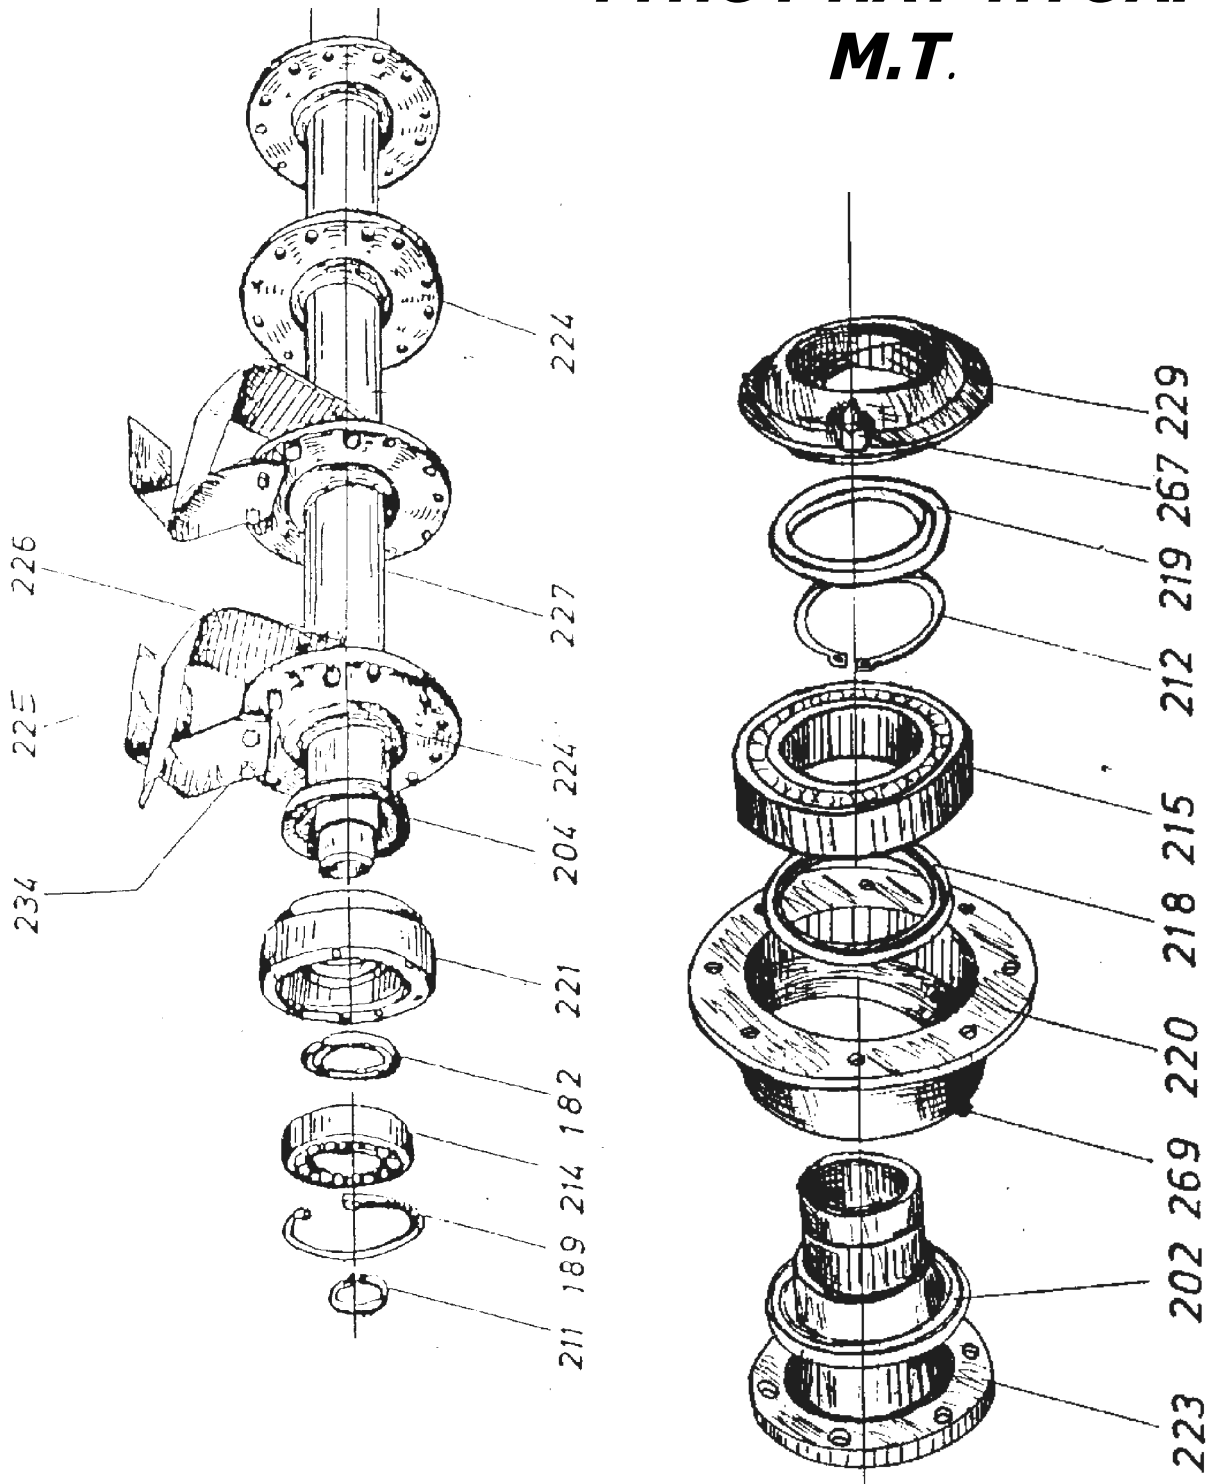

ΤΥΠΟΥ ΠΑΤ-ΠΥΘΑΓ Μ.Τ.

ΣΧΕΔΙΟ 2