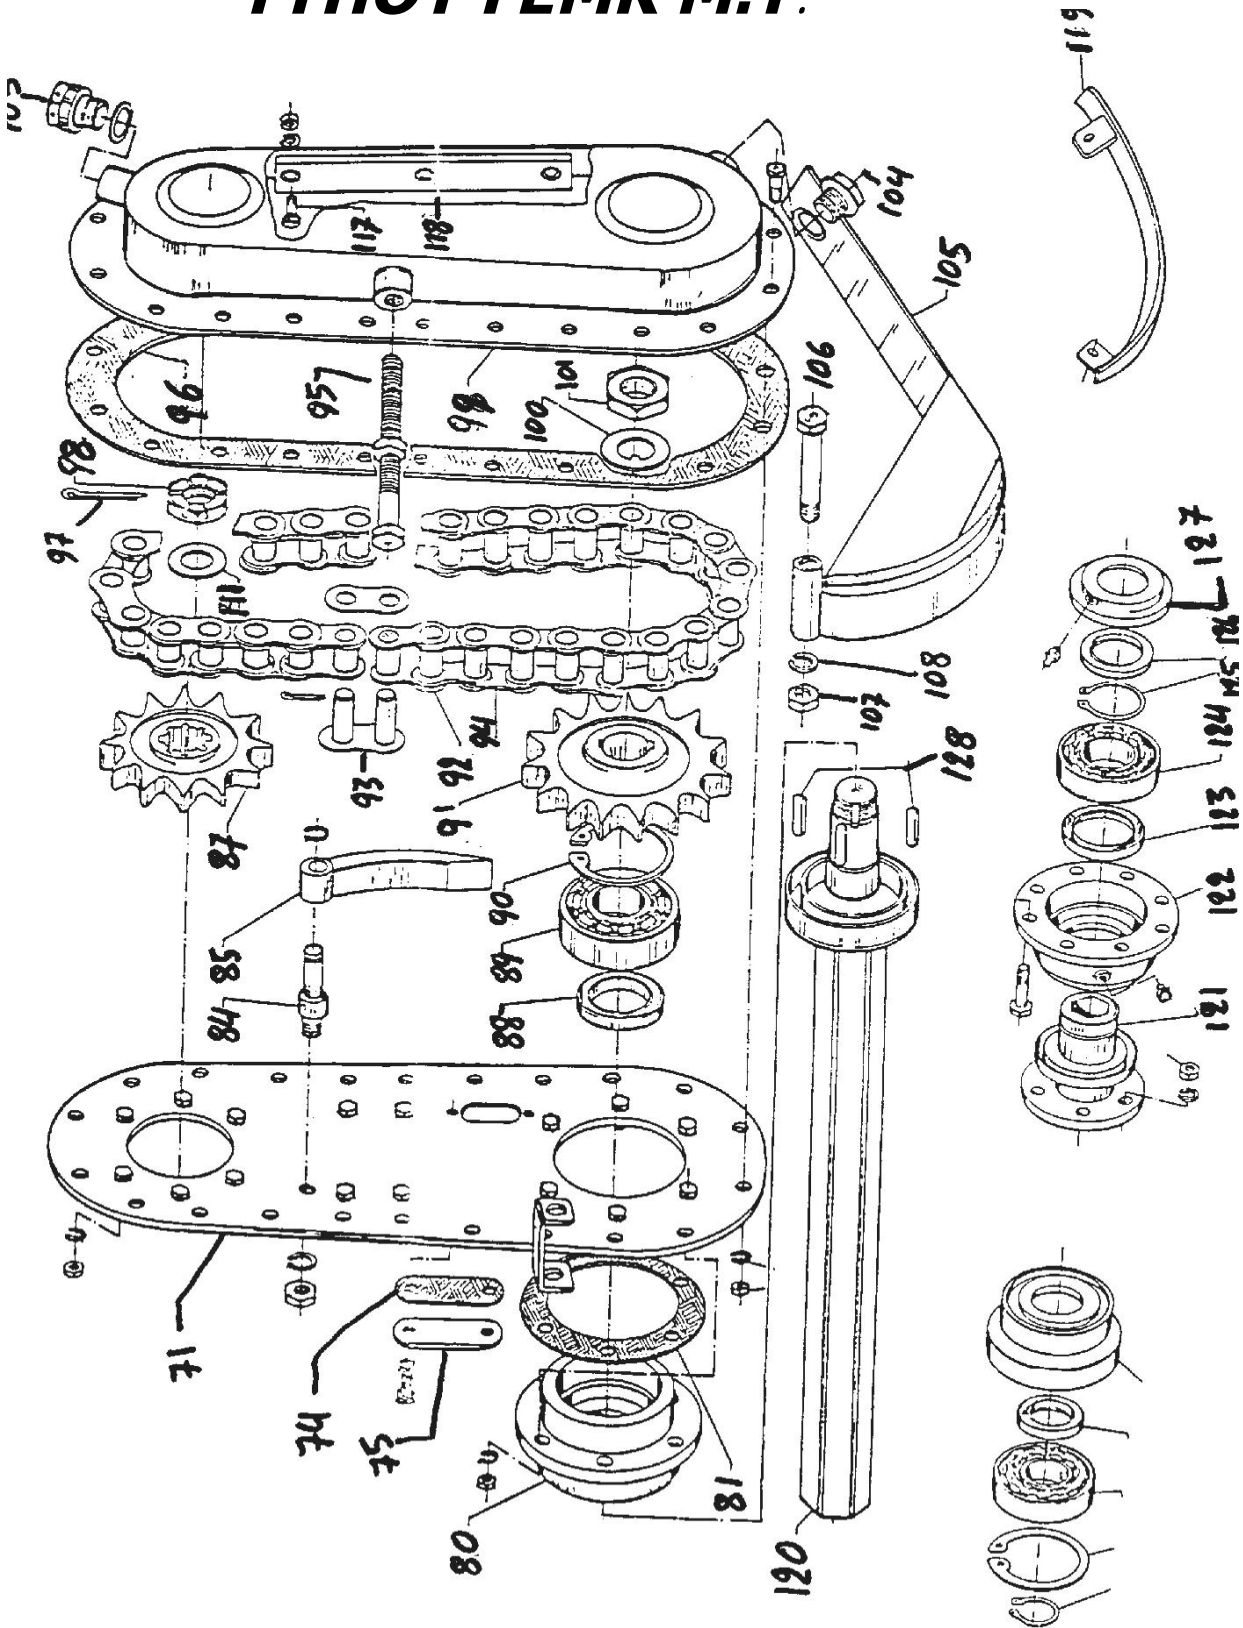

ΤΥΠΟΥ ΓΕΜΚ Μ.Τ.

ΣΧΕΔΙΟ 3