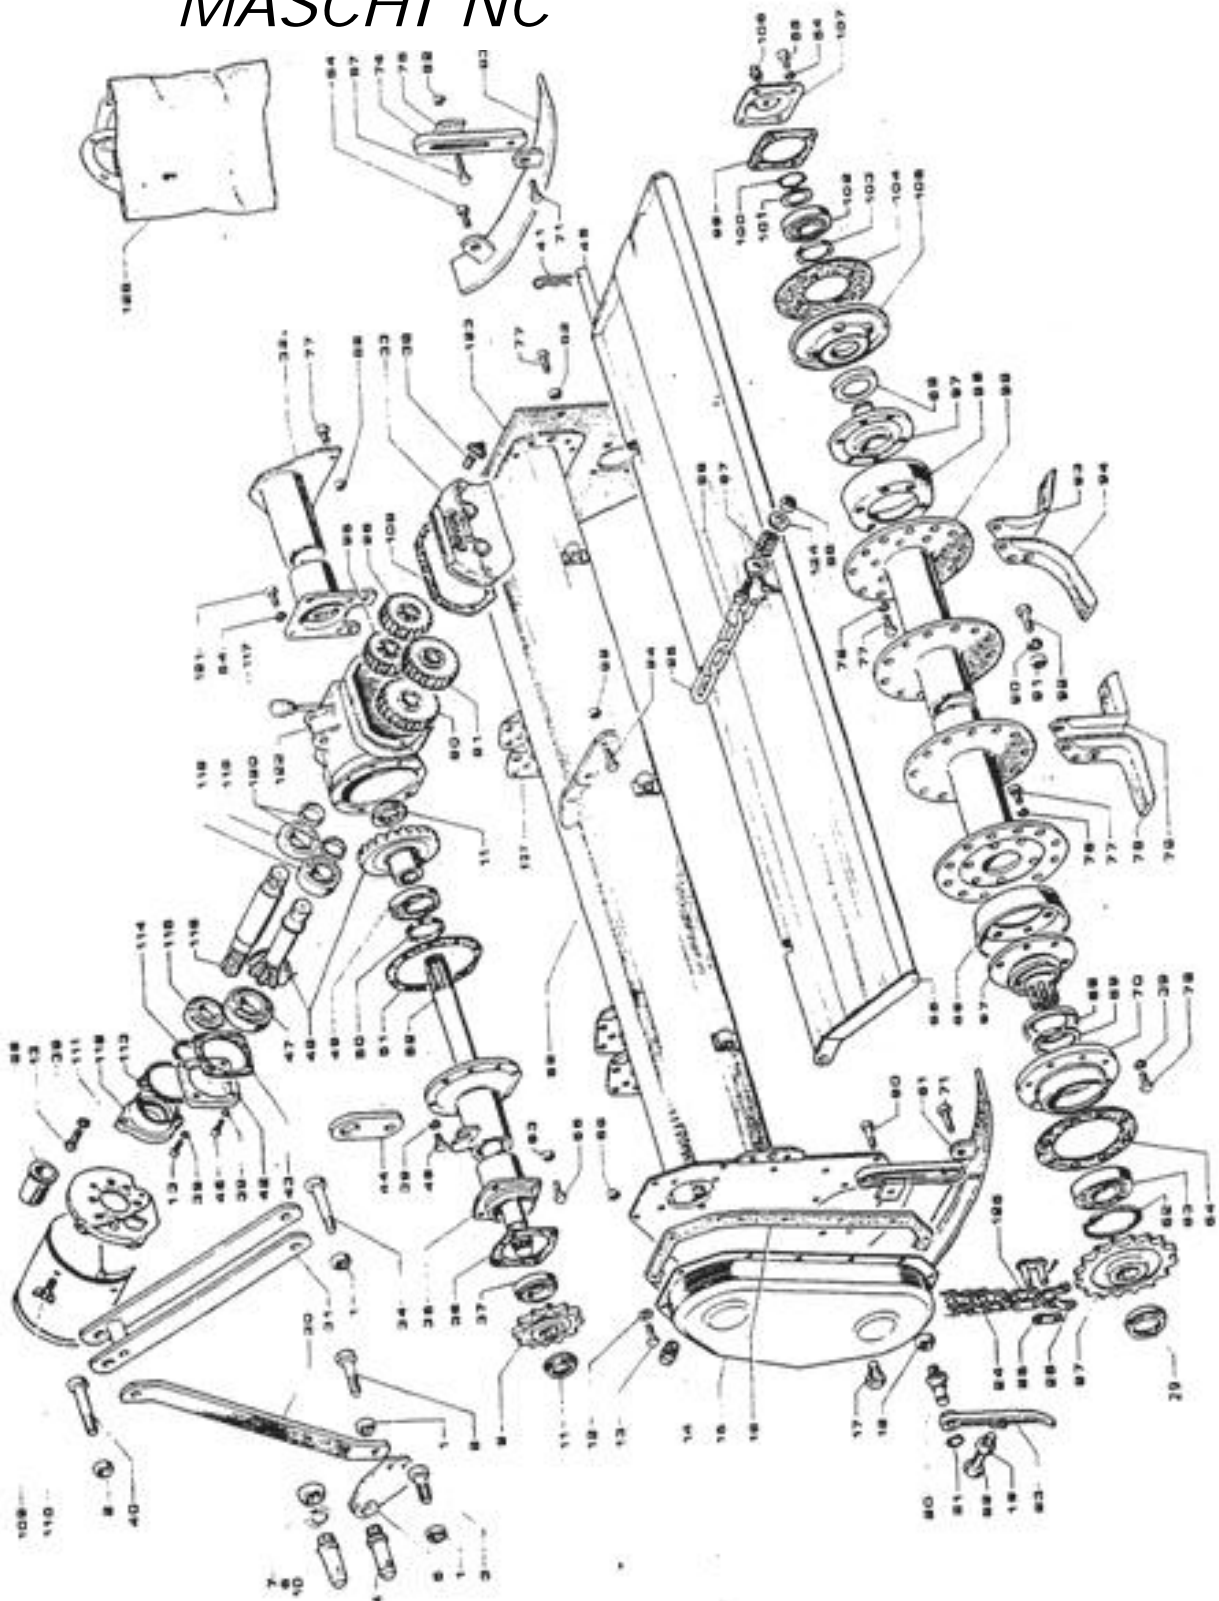

Τύπου TERR NOVA TN MASCHI NC

**ΑΝΤΑΛΛΑΚΤΙΚΑ ΦΡΕΖΑΣ
ΤΥΠΟΥ TERR NOVA TN/MASCHI NC**

ΚΩΔΙΚΟΣ	Αριθμ. ΣΧΕΔΙΟΥ	ΚΩΔΙΚΟΣ ORIGIN	ΠΕΡΙΓΡΑΦΗ	ΤΙΜΗ
	4	01110555	ΠΥΡΡΟΣ ΦΡΕΖΑΣ Φ22	
	5		ΒΑΣΗ ΠΥΡΡΟΥ	
00005097	9	02108301	ΑΝΩ ΓΡΑΝΑΖΙ ΚΑΔΕΝΑΣ Z12	47,62
	10	01110554	ΠΥΡΡΟΣ ΦΡΕΖΑΣ Φ28	
00004808	11	00553636	ΠΑΞΙΜΑΔΙ ΑΞΟΝΑ ΚΟΡΩΝΑΣ 35X1,5	2,19
	14	01110319	ΤΑΠΑ ΛΕΚΑΝΗΣ	
	15	02108312	ΛΕΚΑΝΗ ΚΑΔΕΝΑΣ	
	16		ΦΛΑΝΤΖΑ ΛΕΚΑΝΗΣ	
	20		ΒΙΔΑ ΕΝΤΑΤΗΡΟΣ ΚΑΔΕΝΑΣ	
	22	00551352	ΡΕΓΟΥΛΑΤΟΡΟΣ ΤΕΝΤΟΤΗΡΑ Μ18X130	
	23	02108305	ΤΕΝΤΟΤΗΡΑΣ ΚΑΔΕΝΑΣ	
00007627	24	00558535	ΚΑΔΕΝΑ ASA 100 38 ΣΤΟΙΧΕΙΑ ΣΕΤ ΓΕΡΜΑΝΙΑΣ	48,00
00005096	27	02108302	ΚΑΤΩ ΓΡΑΝΑΖΙ ΚΑΔΕΝΑΣ Z17	48,07
00004810	29	00553641	ΠΑΞΙΜΑΔΙ ΠΟΛΥΣΦΗΝΟΥ 45X1,5	3,72
	33	02108104	ΚΑΠΑΚΙ ΑΛΟΥΜΙΝΙΟΥ ΓΚΡΟΥΠ	
	37	00557504	ΡΟΥΛΕΜΑΝ 30208	
	47	00557505	ΡΟΥΛΕΜΑΝ 30209	
00007048	48	02108139	ΚΟΡΩΝΑ Z28 -ΠΗΝΕΙΟ Z14 ΣΕΤ Ν.Μ.	176,38
00007047	48/1	02108139	ΚΟΡΩΝΑ Z28 -ΠΗΝΕΙΟ Z14 ΣΕΤ Π.Μ.	165,36
	49	00557506	ΡΟΥΛΕΜΑΝ 30210	
00007978	50	00556175	ΤΣΙΜΟΥΧΑ 50-65-8	1,47
	52-A	02108210-A	ΑΞΟΝΑΣ ΚΟΡΩΝΑΣ 35cm ΚΑΡΠΕ-ΚΑΡΠΕ	
00009044	52-B	02108215	ΑΞΟΝΑΣ ΚΟΡΩΝΑΣ 50cm ΚΑΡΠΕ-ΚΑΡΠΕ-1,30	48,00
00009043	52-Γ	02108216	ΑΞΟΝΑΣ ΚΟΡΩΝΑΣ 62cm ΚΑΡΠΕ-ΚΑΡΠΕ-1,60	51,00
00009042	52-Δ	02108217	ΑΞΟΝΑΣ ΚΟΡΩΝΑΣ 76cm ΚΑΡΠΕ-ΚΑΡΠΕ-1,80	54,00
	52-E	02108218	ΑΞΟΝΑΣ ΚΟΡΩΝΑΣ 88cm ΚΑΡΠΕ-ΚΑΡΠΕ	
	61	02108522	ΠΡΟΦΥΛΑΚΤΗΡΑΣ ΛΕΚΑΝΗΣ	
00005525	62	00555104	ΑΣΦΑΛΕΙΑ Β 110	3,10
00007964	63	00557186	ΡΟΥΛΕΜΑΝ 6310	20,38
	66	01110411	ΠΙΑΤΟ ΚΩΝΙΚΟ	
00007051	67	02108425	ΠΟΛΥΣΦΗΝΟ ΑΚΡΑΞΟΝΙΟ	72,76
	68	01110412	ΠΙΑΤΑΚΙ ΠΟΛΥΣΦΗΝΟΥ	
00005474	69	00556215	ΤΣΙΜΟΥΧΑ 65-85-10	1,98
00007036	70	02108409	ΚΟΥΖΙΝΕΤΟ ΚΑΘΡΕΠΤΗ	72,76
	74	01110533	ΚΛΙΜΑΚΑ ΡΥΘΜΙΣΕΩΣ	
	75	01110532	ΤΑΚΑΚΙ ΚΛΙΜΑΚΟΣ