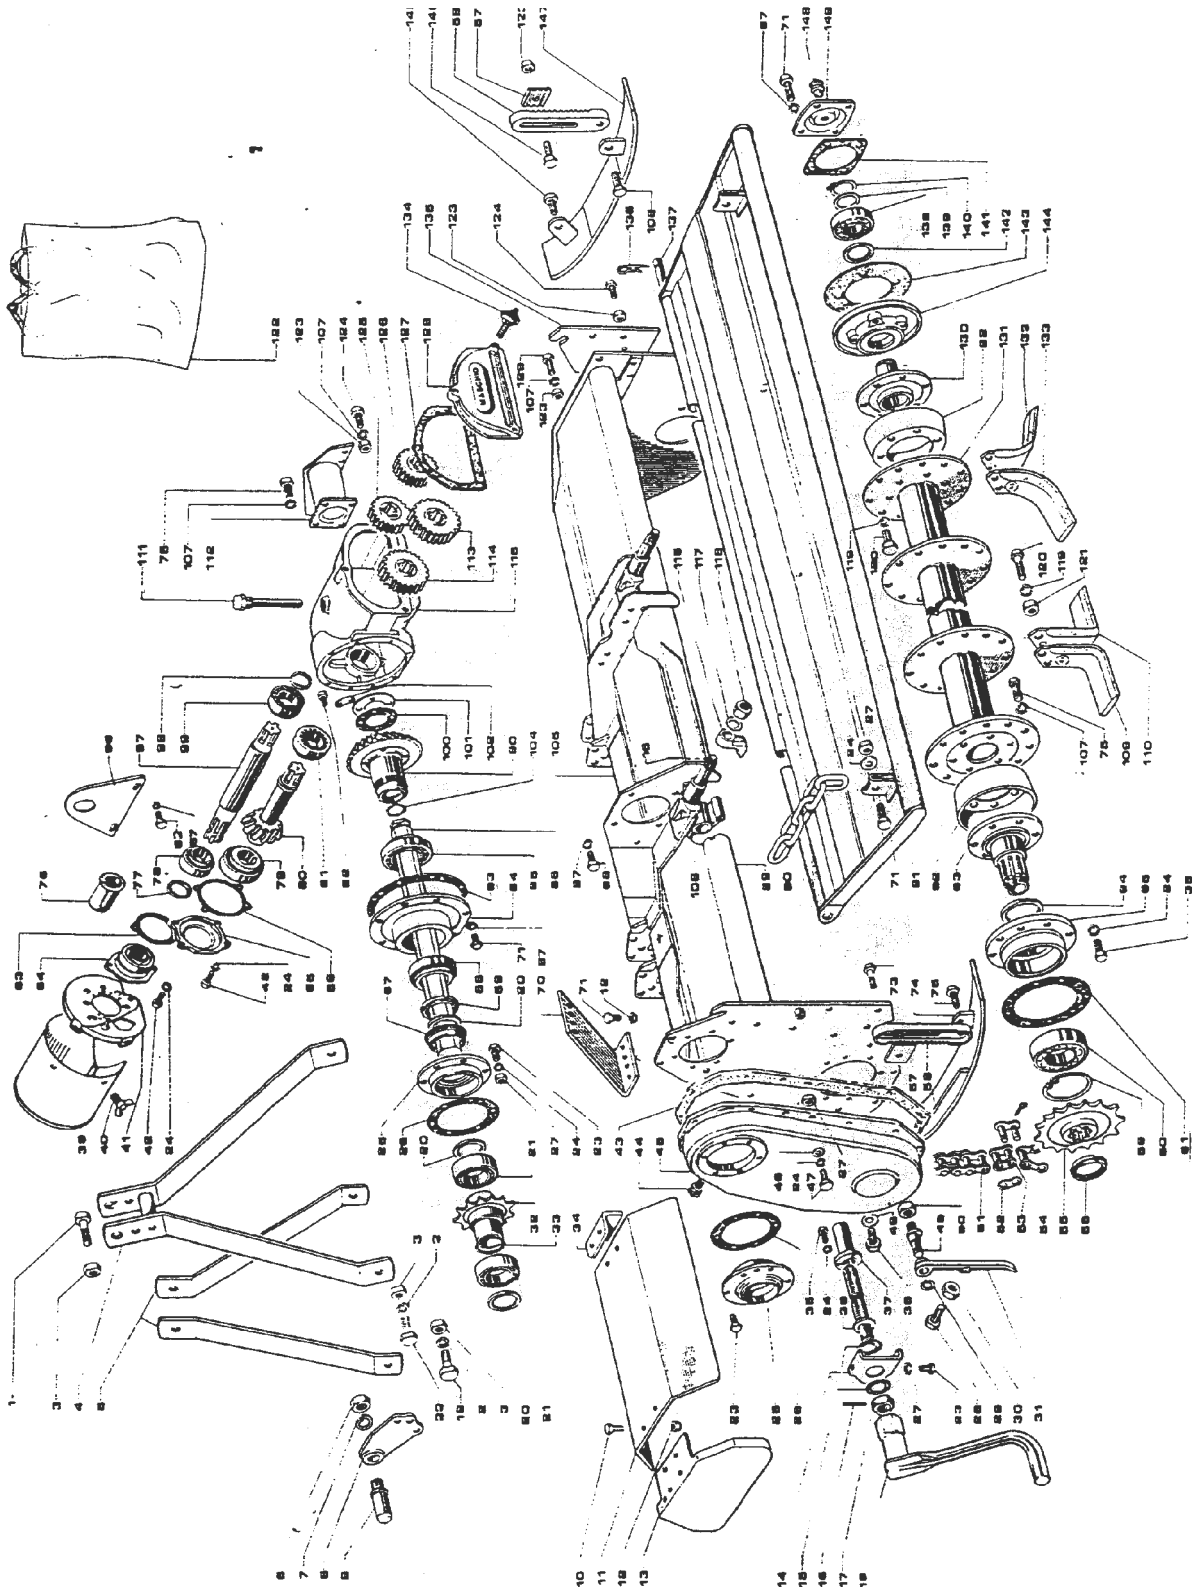

Τύπου TERR NOVA TP MASCHI PS

**ΑΝΤΑΛΛΑΚΤΙΚΑ ΦΡΕΖΑΣ
ΤΥΠΟΥ TERR NOVA TP/MASCHI PS**

ΚΩΔΙΚΟΣ	Αριθμ. ΣΧΕΔΙΟΥ	ΚΩΔΙΚΟΣ ORIGIN	ΠΕΡΙΓΡΑΦΗ	ΤΙΜΗ
	9	01110555	ΠΥΡΡΟΣ ΦΡΕΖΑΣ Φ22	
00003328	20	00556177	ΤΣΙΜΟΥΧΑ 55-72-10	2,45
00008127	21	00557154	ΡΟΥΛΕΜΑΝ 6211	7,50
	25	03210301	ΚΟΥΖΙΝΕΤΟ ΛΕΚΑΝΗΣ	
	31	02108305	ΤΕΝΤΟΤΗΡΑΣ ΚΑΔΕΝΑΣ	
00006477	32	16100301	ΑΝΩ ΓΡΑΝΑΖΙ ΚΑΔΕΝΑΣ Z12	66,14
	36	16110510	ΚΟΧΛΙΑΣ ΣΥΡΤΑΡΩΤΟΣ	
	37	16100501	ΠΑΞΙΜΑΔΙ ΚΟΧΛΙΑ	
	43		ΦΛΑΝΤΖΑ ΛΕΚΑΝΗΣ ΚΑΔΕΝΑΣ	
	44	01110319	ΤΑΠΑ ΛΕΚΑΝΗΣ	
	45	03210314	ΛΕΚΑΝΗ ΚΑΔΕΝΑΣ	
00007627	51	00558535	ΚΑΔΕΝΑ ASA 100 38 ΣΤΟΙΧΕΙΑ ΓΕΡΜΑΝΙΑΣ	48,00
00005096	55	02108302	ΚΑΤΩ ΓΡΑΝΑΖΙ ΚΑΔΕΝΑΣ Z17	48,07
00004810	56	00553641	ΠΑΞΙΜΑΔΙ ΠΟΛΥΣΦΗΝΟΥ 45X1,5	3,72
	57	01110532	ΤΑΚΑΚΙ ΚΛΙΜΑΚΟΣ	
	58	01110533	ΚΛΙΜΑΚΑ ΡΥΘΜΙΣΕΩΣ	
	59	00555104	ΑΣΦΑΛΕΙΑ Β 110	
00007964	60	00557186	ΡΟΥΛΕΜΑΝ 6310	20,38
	68	00557820	ΡΟΥΛΕΜΑΝ 32012	
00004813	69	00553650	ΠΑΞΙΜΑΔΙ 60X2	8,52
	74	02108522	ΠΡΟΦΥΛΑΚΤΗΡΑΣ ΛΕΚΑΝΗΣ	
00008084	77	00556101	ΤΣΙΜΟΥΧΑ 35-47-7	1,35
00008541	78	00557551	ΡΟΥΛΕΜΑΝ 22210	43,95
	79	00557800	ΡΟΥΛΕΜΑΝ 31309	
00007181	80	16100132-2	ΚΟΡΩΝΑ + ΠΗΝΕΙΟ ΣΕΤ	272,00
00005057		16100132	ΠΗΝΕΙΟ	67,80
			ΑΞΟΝΑΣ ΠΗΝΕΙΟΥ	
00005580	81	00557752	ΡΟΥΛΕΜΑΝ 30308	16,70
00005260	85	00557508	ΡΟΥΛΕΜΑΝ 30212	22,40
	86	16110208	ΕΞΑΓΩΝΟΣ ΑΞΟΝΑΣ 60cm	
	86		ΕΞΑΓΩΝΟΣ ΑΞΟΝΑΣ 72cm	
	86		ΕΞΑΓΩΝΟΣ ΑΞΟΝΑΣ 84cm	
	86		ΕΞΑΓΩΝΟΣ ΑΞΟΝΑΣ 78cm με ΚΑΡΡΕ Π.Μ.	
	92	01110411	ΠΙΑΤΟ ΚΩΝΙΚΟ	
00007051	93	02108425	ΠΟΛΥΣΦΗΝΟΣ ΑΞΟΝΑΣ	72,76
00005474	94	00556215	ΤΣΙΜΟΥΧΑ 65-85-10	1,98