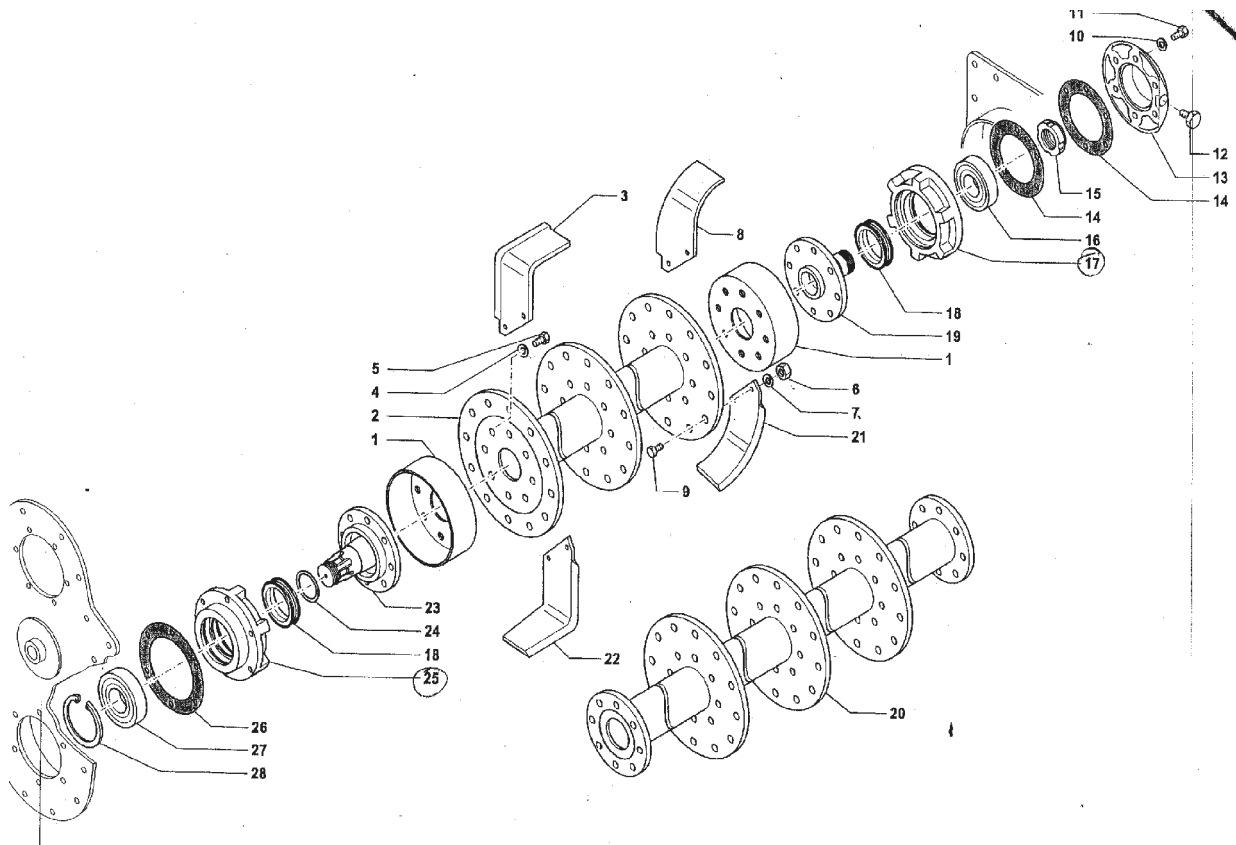

**ΑΝΤΑΛΛΑΚΤΙΚΑ ΦΡΕΖΑΣ
ΤΥΠΟΥ CELL BV/BF/BFF ΣΧΕΔΙΟ 3**

ΚΩΔΙΚΟΣ	ΜΗΧΣ	Αριθμ. ΣΧΕΔΙΟΥ	ΠΕΡΙΓΡΑΦΗ	ΤΙΜΗ
		1	ΠΙΑΤΟ ΑΚΡΑΞΟΝΙΟΥ	
		3	ΜΑΧΑΙΡΙ ΓΩΝΙΑ ΔΕΞΙΑ	
		22	ΜΑΧΑΙΡΙ ΓΩΝΙΑ ΑΡΙΣΤ.	
		8	ΜΑΧΑΙΡΙ ΚΟΥΡΜΠΙΑ	
		21	ΜΑΧΑΙΡΙ ΚΟΥΡΜΠΙΑ	
		5	ΒΙΔΑ ΜΑΧΑΙΡΙΩΝ ΚΟΜΠΛΕ	
		15	ΠΑΞΙΜΑΔΙ ΤΥΦΛΟ	
		16	ΡΟΥΛΕΜΑΝ	
		17	ΚΟΥΖΙΝΕΤΟ ΤΥΦΛΟ	
		18	ΤΣΙΜΟΥΧΑ ΚΙΤ	
		19	ΑΚΡΑΞΟΝΙΟ ΤΥΦΛΟ	
00008834		23	ΑΚΡΑΞΟΝΙΟ ΚΑΡΡΕ 22Κ	66,14
		24	ΑΠΟΣΤΑΣΗ	
00009707		25	ΚΟΥΖΙΝΕΤΟ ΚΑΘΡΕΙΠΤΟΥ	70,00
		26	ΦΛΑΝΤΖΑ	
		27	ΡΟΥΛΕΜΑΝ ΑΚΡΑΞ.	
		28	ΑΣΦΑΛΕΙΑ Β