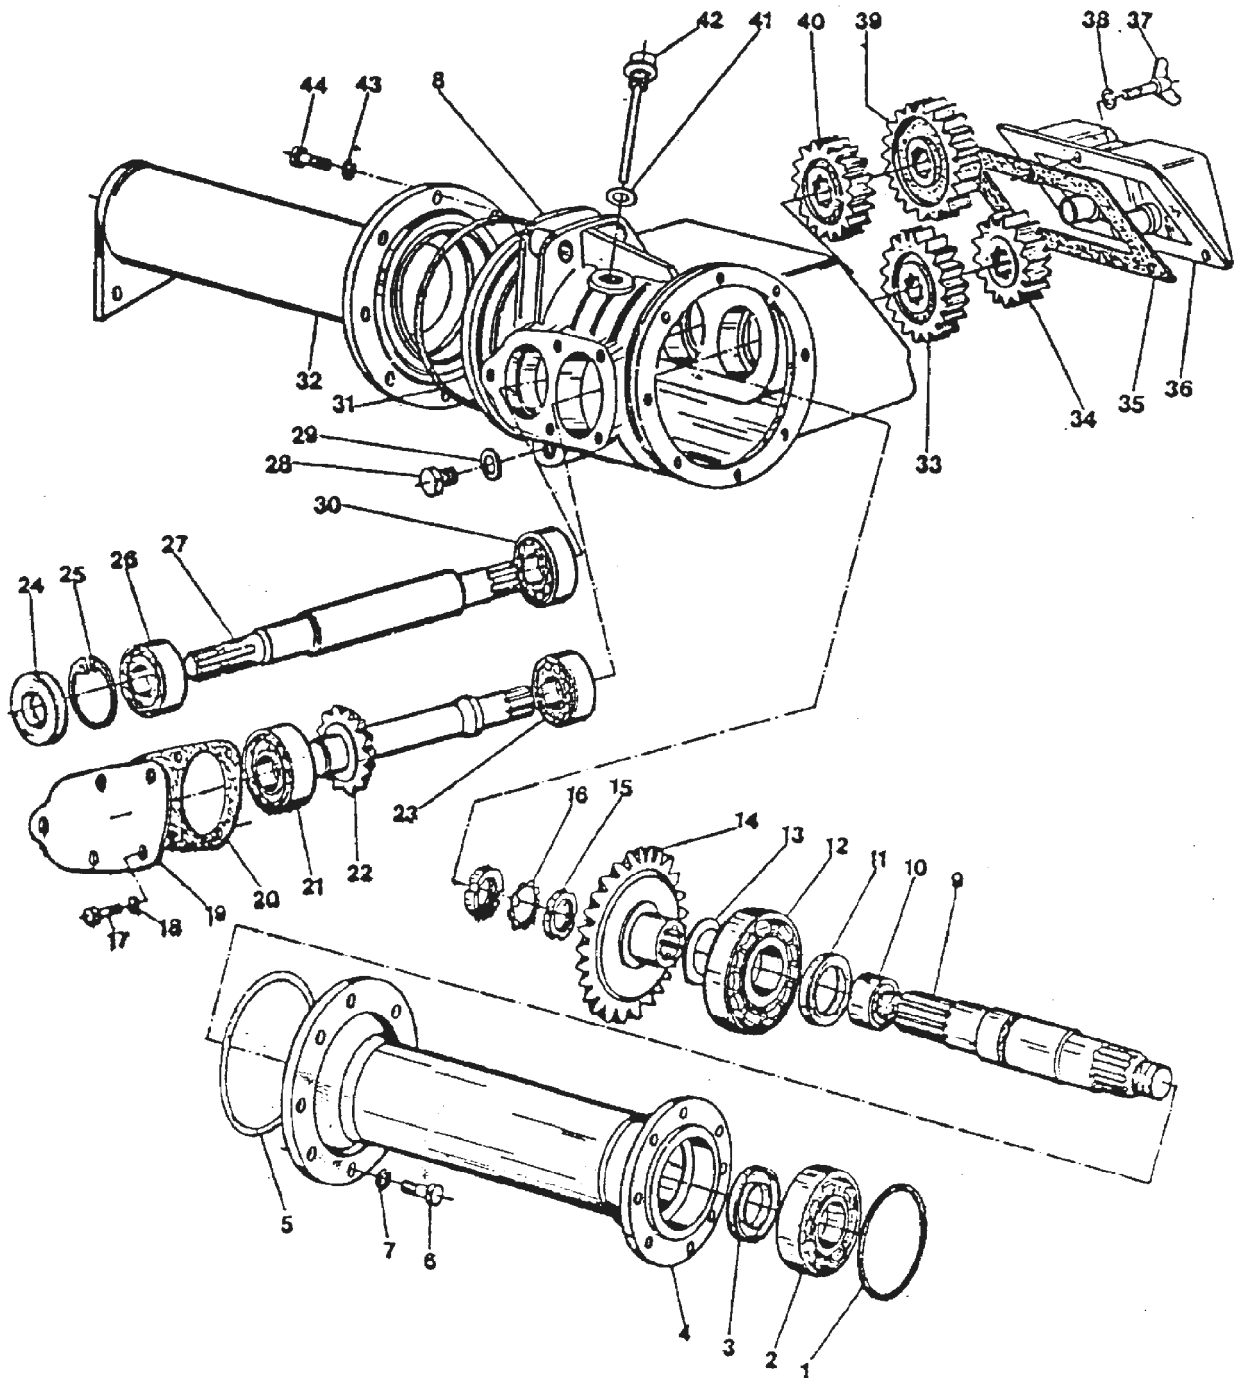

**ΑΝΤΑΛΛΑΚΤΙΚΑ ΦΡΕΖΑΣ
ΤΥΠΟΥ ΠΑΤ-ΠΥΘΑΓ ΜΕΣΑΙΟΥ ΤΥΠΟΥ (ΠΜΤ)**

ΚΩΔΙΚΟΣ	ΣΧΕΔΙΟ	Αριθμ. ΣΧΕΔΙΟΥ	ΠΕΡΙΓΡΑΦΗ	ΤΙΜΗ
00005453	2	213	ΚΟΥΖΙΝΕΤΟ ΕΞΑΓΩΝΟ ΑΞΟΝΑ	
00005454	1	210	ΑΞΟΝΑΣ ΕΞΑΓΩΝΟΣ Φ41	
00005537	2	182	ΤΣΙΜΟΥΧΑ 80X60X10/12	2,05
00005525	3	189	ΑΣΦΑΛΕΙΑ Β110	3,10
00003842	2	204	ΠΠΑΤΑΚΙ ΑΚΡΑΞΩΝΙΟΥ	3,00
00005408	3	211	ΑΣΦΑΛΕΙΑ Α-50	0,60
00005410	2	214	ΡΟΥΛΜΑΝ 1310	26,60
00003846	3	221	ΚΟΥΖΙΝΕΤΟ ΤΥΦΛΟ	34,00
00003839	3	222	ΑΚΡΑΞΩΝΙΟ ΤΥΦΛΟΥ ΚΟΥΖΙΝΕΤΟΥ	33,07
00005458	3	212	ΑΣΦΑΛΕΙΑ Α-70	
00005558	3	215	ΡΟΥΛΜΑΝ 2214	50,96
00005557	3	218	ΤΣΙΜΟΥΧΑ 100X80X10	
00005514	3	219	ΤΣΙΜΟΥΧΑ 90X70X10	
00005463	3	220	ΚΟΥΖΙΝΕΤΟ ΘΥΛΗΚΟ ΕΞΑΓ.	
00005464	3	223	ΑΚΡΑΞΩΝΙΟ ΘΥΛΗΚΟ ΕΞΑΓ.	
00005465	3	229	ΚΑΠΑΚΙ ΚΟΥΖΙΝΕΤΟ ΕΞΑΓ.	
00003852	4	237	ΠΕΔΙΛΟ ΒΑΘΟΥΣ ΔΕΞ.ΚΑΔΕΝΑΣ+ΠΡΟΦΥΛ.ΛΕΚΑΝΗΣ	36,93
00003878	4	238	ΠΕΔΙΛΟ ΒΑΘΟΥΣ ΑΡΙΣ.ΚΑΔΕΝΑΣ	20,10
00005466	4	239	ΡΥΘΜΙΣΤΗΣ ΒΑΘΟΥΣ	
00005467	4	265	ΤΑΠΑ ΡΥΘΜΗΣΕΩΣ ΚΑΔΕΝΑΣ	
00005468	4	266	ΤΑΚΑΚΙ ΓΡΑΝΑΖΩΤΟ	
00005460			ΡΟΥΛΜΑΝ 1214	25,38

**ΑΝΤΑΛΛΑΚΤΙΚΑ ΦΡΕΖΑΣ
ΤΥΠΟΥ ΠΑΤ-ΠΥΘΑΓ ΕΛΑΦΡΟΥ ΤΥΠΟΥ (ΠΕΤ)**

ΚΩΔΙΚΟΣ	ΣΧΕΔΙΟ	Αριθμ. ΣΧΕΔΙΟΥ	ΠΕΡΙΓΡΑΦΗ	ΤΙΜΗ
00006739			ΚΟΡΩΝΑ Z23-M6,5	43,30
00006740			ΠΗΝΕΙΟ Z12 - M6,5 ΧΩΡΙΣ ΑΞΟΝΑ	25,50

ΤΥΠΟΥ ΓΕΜΚ Β.Τ.