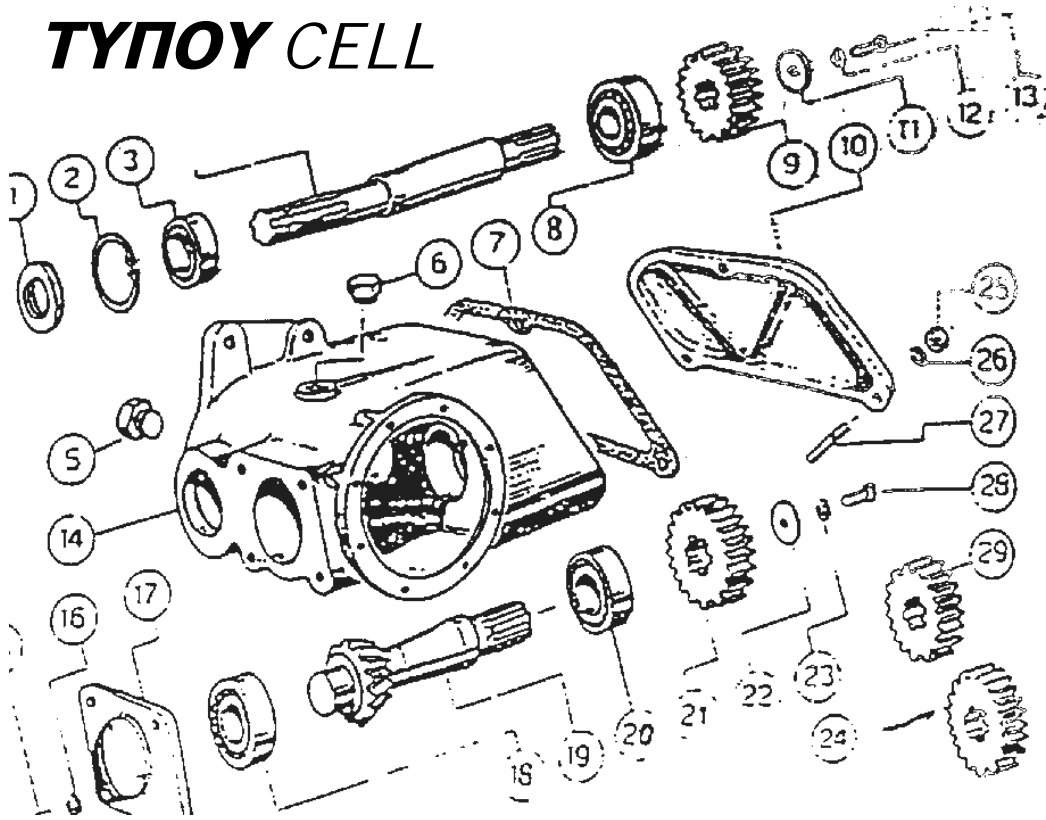

ΤΥΠΟΥ CELL

ΣΧΕΔΙΟ 1