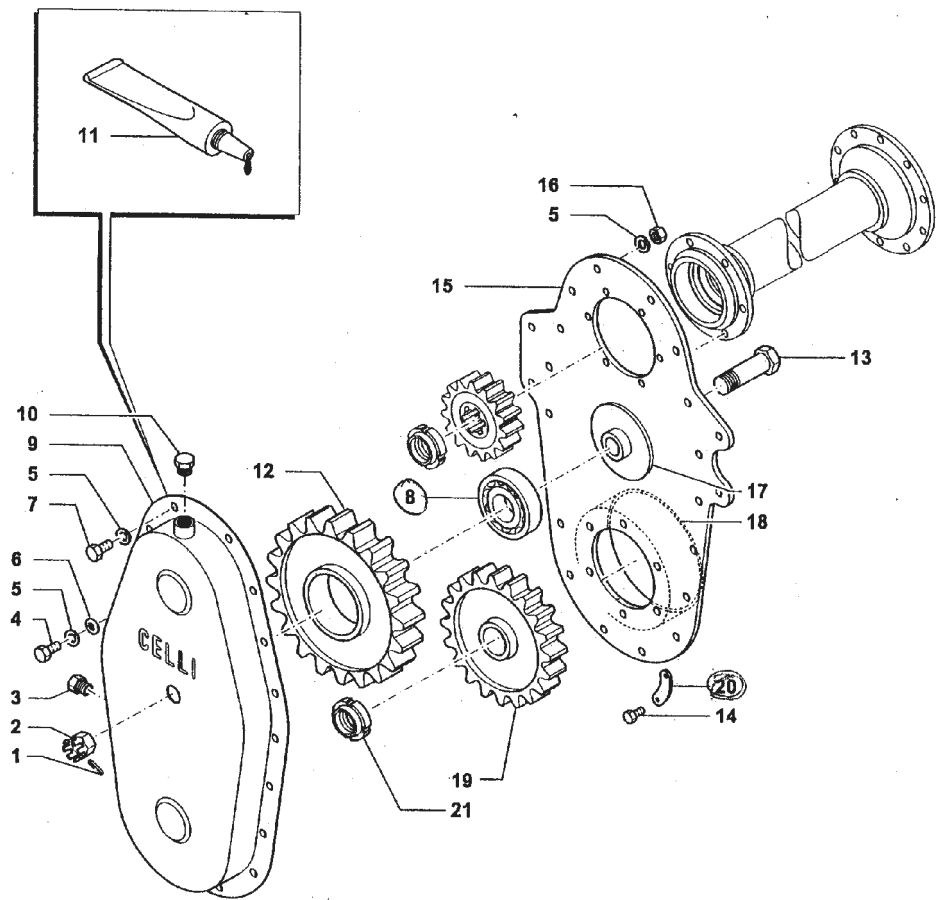

1200

**ΑΝΤΑΛΛΑΚΤΙΚΑ ΦΡΕΖΑΣ
ΤΥΠΟΥ CELL BV/BF/BFF ΣΧΕΔΙΟ 1**

ΚΩΔΙΚΟΣ	ΣΧΕΔ	ORIGINAL ΚΩΔΙΚΟΣ	ΠΕΡΙΓΡΑΦΗ	ΤΙΜΗ
	3	7028	ΤΣΙΜΟΥΧΑ	
	4	1006	ΑΣΦΑΛΕΙΑ Β	
	5	3001	ΡΟΥΛΕΜΑΝ	
	6	323503	ΑΞΟΝΑΣ ΡΤΟ ΕΙΣΟΔΟΥ	
	7	311514	ΡΟΔΕΛΕΣ ΑΤΣΑΛ.	
	8	3023	ΡΟΥΛΕΜΑΝ	
	9	323520	ΔΑΧΤΥΛΙΔΙ ΑΠΟΣΤΑΤΗΣ	
00008824	10	323627	ΓΡΑΝΑΖΙ ΤΑΧΥΤΗΤΩΝ Z15-18K	54,02
00007185	10	323628	ΓΡΑΝΑΖΙ ΤΑΧΥΤΗΤΩΝ Z16-18K	44,10
00007186	10	323629	ΓΡΑΝΑΖΙ ΤΑΧΥΤΗΤΩΝ Z17-18K	44,10
00007187	10	323630	ΓΡΑΝΑΖΙ ΤΑΧΥΤΗΤΩΝ Z18-18K	47,40
00007188	10	323631	ΓΡΑΝΑΖΙ ΤΑΧΥΤΗΤΩΝ Z19-18K	48,51
00008823	10	323632	ΓΡΑΝΑΖΙ ΤΑΧΥΤΗΤΩΝ Z20-18K	66,14
	14	3022	ΡΟΥΛΕΜΑΝ	
	20	324516	ΦΛΑΝΤΖΑ ΓΚΡΟΥΠ	
	21	321529	ΚΑΠΑΚΙ ΓΚΡΟΥΠ	
	30	3097 S	ΡΟΥΛΕΜΑΝ	
	32	7042	ΤΣΙΜΟΥΧΑ	
	33	323538	ΔΑΧΤΥΛΙΔΙ	
	35	322502	ΠΗΝΕΙΟ	
	36	323528	ΑΞΟΝΑΣ ΚΟΡΩΝΑΣ L=380BV 135	
	36	323650	ΑΞΟΝΑΣ ΚΟΡΩΝΑΣ L=170BFF 133-160-185	
00005572	36	323651	ΑΞΟΝΑΣ ΚΟΡ. L=295BF 135-160 BFF 205-255	66,14
	36	323652	ΑΞΟΝΑΣ ΚΟΡΩΝΑΣ L= 420 BF 185-205	
	36	323653	ΑΞΟΝΑΣ ΚΟΡΩΝΑΣ L=545 BV 160	
	36	323654	ΑΞΟΝΑΣ ΚΟΡΩΝΑΣ L=670 BV 185	
	36	323655	ΑΞΟΝΑΣ ΚΟΡΩΝΑΣ L=795 BV 205	
	36	323656	ΑΞΟΝΑΣ ΚΟΡΩΝΑΣ L=920 BV 230	
	37	3028	ΡΟΥΛΕΜΑΝ	
	38	322503	ΚΟΡΩΝΑ	
	39	5007	ΠΑΞΙΜΑΔΙ ΚΟΡΩΝΑΣ ΑΞ	
	40	422617	ΓΡΑΝΑΖΙ ΛΕΚΑΝΗΣ ΑΝΩ	
	41	423713	ΠΑΞΙΜΑΔΙ ΑΞΟΝΑ ΑΞ	

ΣΧΕΔΙΟ 2

ΚΩΔΙΚΟΣ	ΣΧΗΜ	Αριθμ. ΣΧΕΔΙΟΥ	ΠΕΡΙΓΡΑΦΗ	ΤΙΜΗ
00005351		12	ΓΡΑΝΑΖΙ ΤΡΕΛΟ Z38	133,00
00004001		19-A	ΓΡΑΝΑΖΙ ΚΑΤΩ Z30-22 ΚΑΡΡΕ	87,00
00004002		19-B	ΓΡΑΝΑΖΙ ΚΑΤΩ Z30-16 ΚΑΡΡΕ	87,00