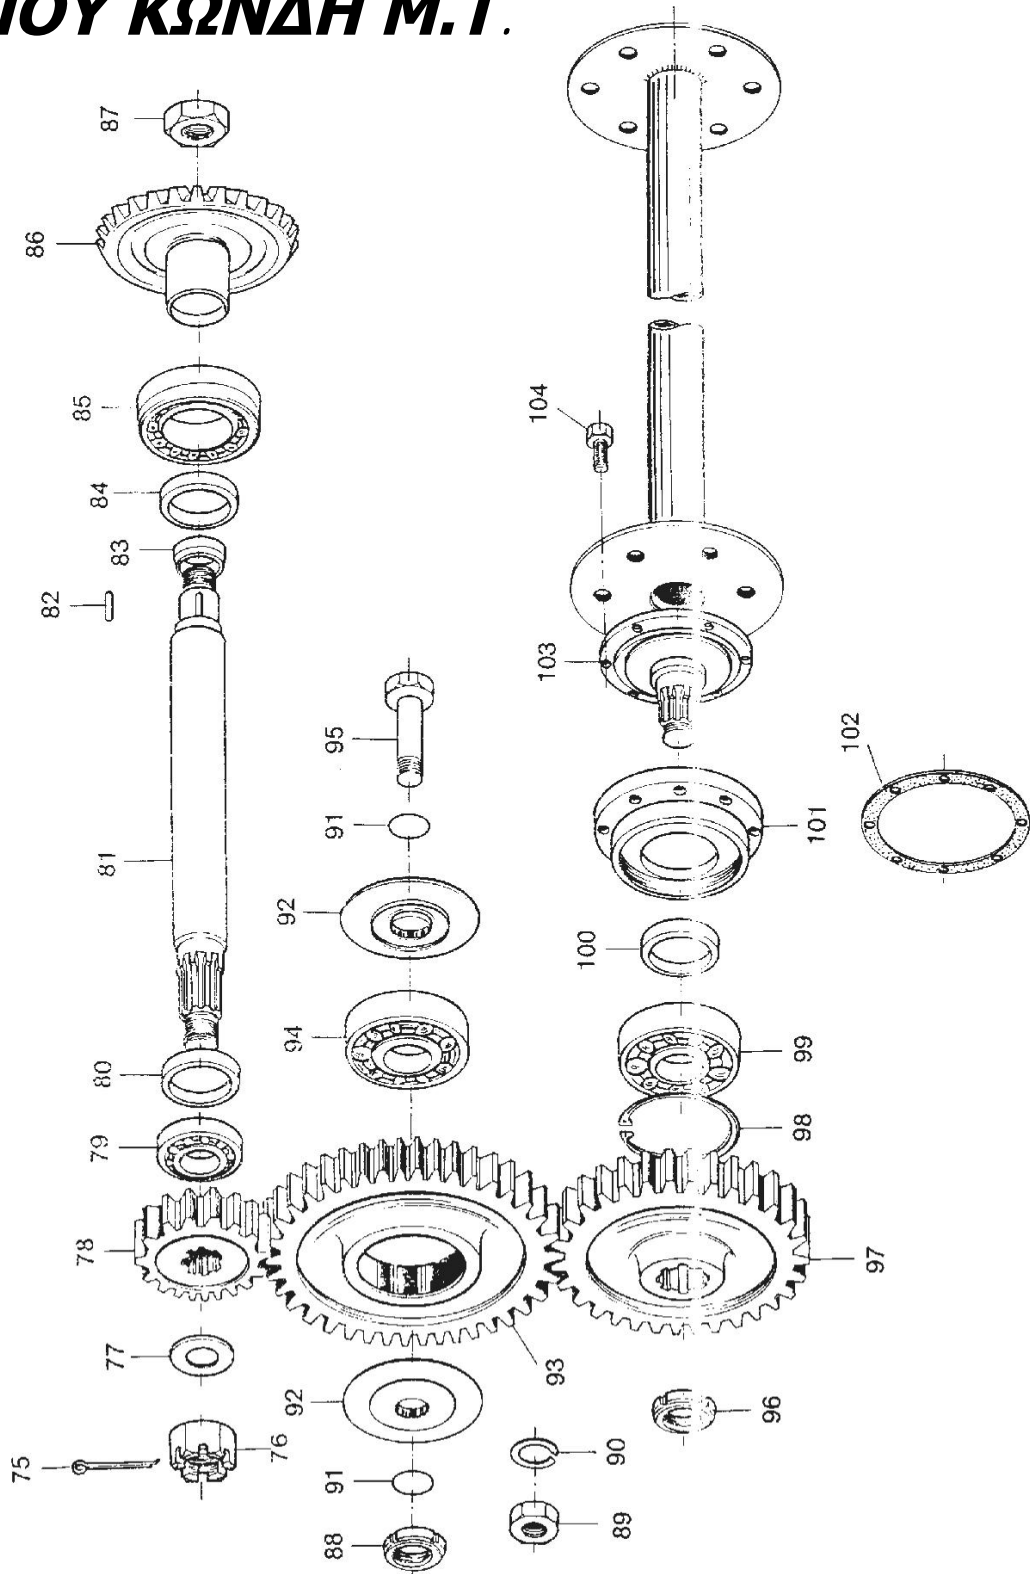

ΣΧΕΔΙΟ 2

ΤΥΠΟΥ ΚΩΝΔΗ Μ.Τ.

ΣΧΕΔΙΟ 3