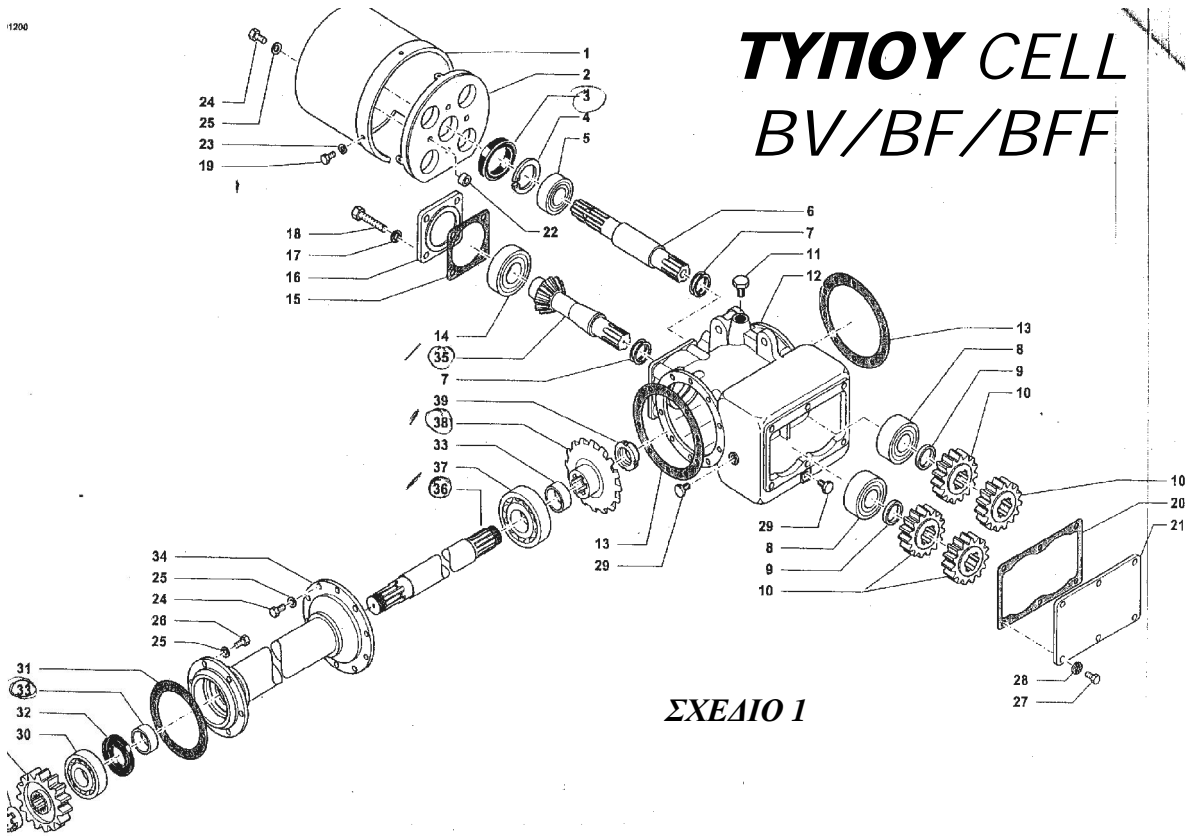

1200

**ΑΝΤΑΛΛΑΚΤΙΚΑ ΦΡΕΖΑΣ
ΤΥΠΟΥ CELL BV/BF/BFF ΣΧΕΔΙΟ 1**

ΚΩΔΙΚΟΣ	ΣΧΕΔ	ORIGINAL ΚΩΔΙΚΟΣ	ΠΕΡΙΓΡΑΦΗ	ΤΙΜΗ
	3	7028	ΤΣΙΜΟΥΧΑ	
	4	1006	ΑΣΦΑΛΕΙΑ Β	
	5	3001	ΡΟΥΛΕΜΑΝ	
	6	323503	ΑΞΟΝΑΣ ΡΤΟ ΕΙΣΟΔΟΥ	
	7	311514	ΡΟΔΕΛΕΣ ΑΤΣΑΛ.	
	8	3023	ΡΟΥΛΕΜΑΝ	
	9	323520	ΔΑΧΤΥΛΙΔΙ ΑΠΟΣΤΑΤΗΣ	
00008824	10	323627	ΓΡΑΝΑΖΙ ΤΑΧΥΤΗΤΩΝ Z15-18K	54,02
00007185	10	323628	ΓΡΑΝΑΖΙ ΤΑΧΥΤΗΤΩΝ Z16-18K	44,10
00007186	10	323629	ΓΡΑΝΑΖΙ ΤΑΧΥΤΗΤΩΝ Z17-18K	44,10
00007187	10	323630	ΓΡΑΝΑΖΙ ΤΑΧΥΤΗΤΩΝ Z18-18K	47,40
00007188	10	323631	ΓΡΑΝΑΖΙ ΤΑΧΥΤΗΤΩΝ Z19-18K	48,51
00008823	10	323632	ΓΡΑΝΑΖΙ ΤΑΧΥΤΗΤΩΝ Z20-18K	66,14
	14	3022	ΡΟΥΛΕΜΑΝ	
	20	324516	ΦΛΑΝΤΖΑ ΓΚΡΟΥΠ	
	21	321529	ΚΑΠΑΚΙ ΓΚΡΟΥΠ	
	30	3097 S	ΡΟΥΛΕΜΑΝ	
	32	7042	ΤΣΙΜΟΥΧΑ	
	33	323538	ΔΑΧΤΥΛΙΔΙ	
	35	322502	ΠΗΝΕΙΟ	
	36	323528	ΑΞΟΝΑΣ ΚΟΡΩΝΑΣ L=380BV 135	
	36	323650	ΑΞΟΝΑΣ ΚΟΡΩΝΑΣ L=170BFF 133-160-185	
00005572	36	323651	ΑΞΟΝΑΣ ΚΟΡ. L=295BF 135-160 BFF 205-255	66,14
	36	323652	ΑΞΟΝΑΣ ΚΟΡΩΝΑΣ L= 420 BF 185-205	
	36	323653	ΑΞΟΝΑΣ ΚΟΡΩΝΑΣ L=545 BV 160	
	36	323654	ΑΞΟΝΑΣ ΚΟΡΩΝΑΣ L=670 BV 185	
	36	323655	ΑΞΟΝΑΣ ΚΟΡΩΝΑΣ L=795 BV 205	
	36	323656	ΑΞΟΝΑΣ ΚΟΡΩΝΑΣ L=920 BV 230	
	37	3028	ΡΟΥΛΕΜΑΝ	
	38	322503	ΚΟΡΩΝΑ	
	39	5007	ΠΑΞΙΜΑΔΙ ΚΟΡΩΝΑΣ ΑΞ	
	40	422617	ΓΡΑΝΑΖΙ ΛΕΚΑΝΗΣ ΑΝΩ	
	41	423713	ΠΑΞΙΜΑΔΙ ΑΞΟΝΑ ΑΞ	

ΣΧΕΔΙΟ 2

ΚΩΔΙΚΟΣ	ΣΧΗΜ	Αριθμ. ΣΧΕΔΙΟΥ	ΠΕΡΙΓΡΑΦΗ	ΤΙΜΗ
00005351		12	ΓΡΑΝΑΖΙ ΤΡΕΛΟ Z38	133,00
00004001		19-A	ΓΡΑΝΑΖΙ ΚΑΤΩ Z30-22 ΚΑΡΡΕ	87,00
00004002		19-B	ΓΡΑΝΑΖΙ ΚΑΤΩ Z30-16 ΚΑΡΡΕ	87,00