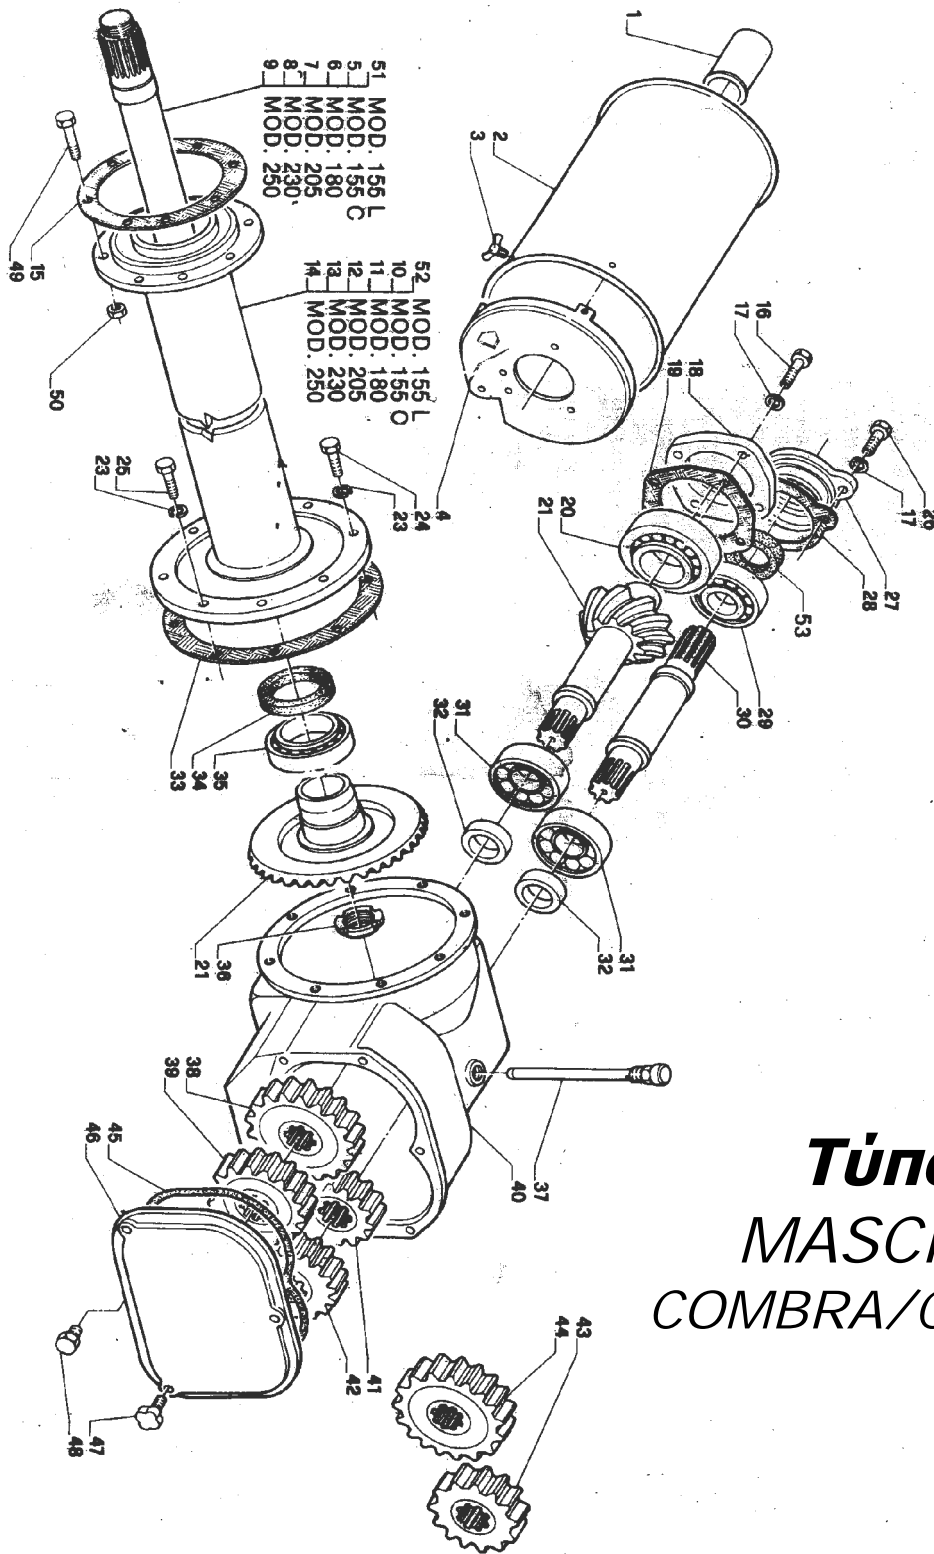

**ΑΝΤΑΛΛΑΚΤΙΚΑ ΦΡΕΖΑΣ
TERR NOVA TB/MASCHI TB B+C**

ΚΩΔΙΚΟΣ	Αριθμ. ΣΧΕΔΙΟΥ	ΚΩΔΙΚΟΣ ORIGIN	ΠΕΡΙΓΡΑΦΗ	ΤΙΜΗ
00008124	87	01110541	ΠΕΔΙΛΟ ΣΚΙ	24,40
00006180	91	01110112	ΓΡΑΝΑΖΙ ΣΑΖΜΑΝ Ζ20-8Κ	57,32
	92	01110110	ΓΡΑΝΑΖΙ ΣΑΖΜΑΝ Ζ16	
	93	01110111	ΓΡΑΝΑΖΙ ΣΑΖΜΑΝ Ζ18	
	94	01110113	ΓΡΑΝΑΖΙ ΣΑΖΜΑΝ Ζ22	
	95	01110107	ΦΛΑΝΤΖΑ ΣΑΖΜΑΝ	
	96	01110104	ΚΑΠΑΚΙ ΑΛΟΥΜΙΝΙΟΥ ΣΑΖΜΑΝ	
	97	01110129	ΔΕΙΚΤΗΣ ΛΑΔΙΟΥ	
	111	01110414	ΚΟΥΖΙΝΕΤΟ ΦΛΑΝΤΖΩΤΟΥ	
	112	01110412	ΠΙΑΤΑΚΙ ΦΛΑΝΤΖΩΤΟΥ ΑΞΟΝΑ	
	113	01110425	ΦΛΑΝΤΖΩΤΟΣ ΑΞΟΝΑΣ	
	118	00555208	ΑΣΦΑΛΕΙΑ Α 50	
00007964	120	00557186	ΡΟΥΛΕΜΑΝ 6310	20,38
00005474	121	00556215	ΤΣΙΜΟΥΧΑ 65-85-10	1,98
	123	01110108	ΔΑΧΤΥΛΙΔΙ	
00006633	124	01110109	ΑΞΟΝΑΣ ΕΙΣΟΔΟΥ	65,04
00005253	125	00557554	ΡΟΥΛΕΜΑΝ 32208	13,70

Τύπου
MASCHI C
COMBRA/CONDOR