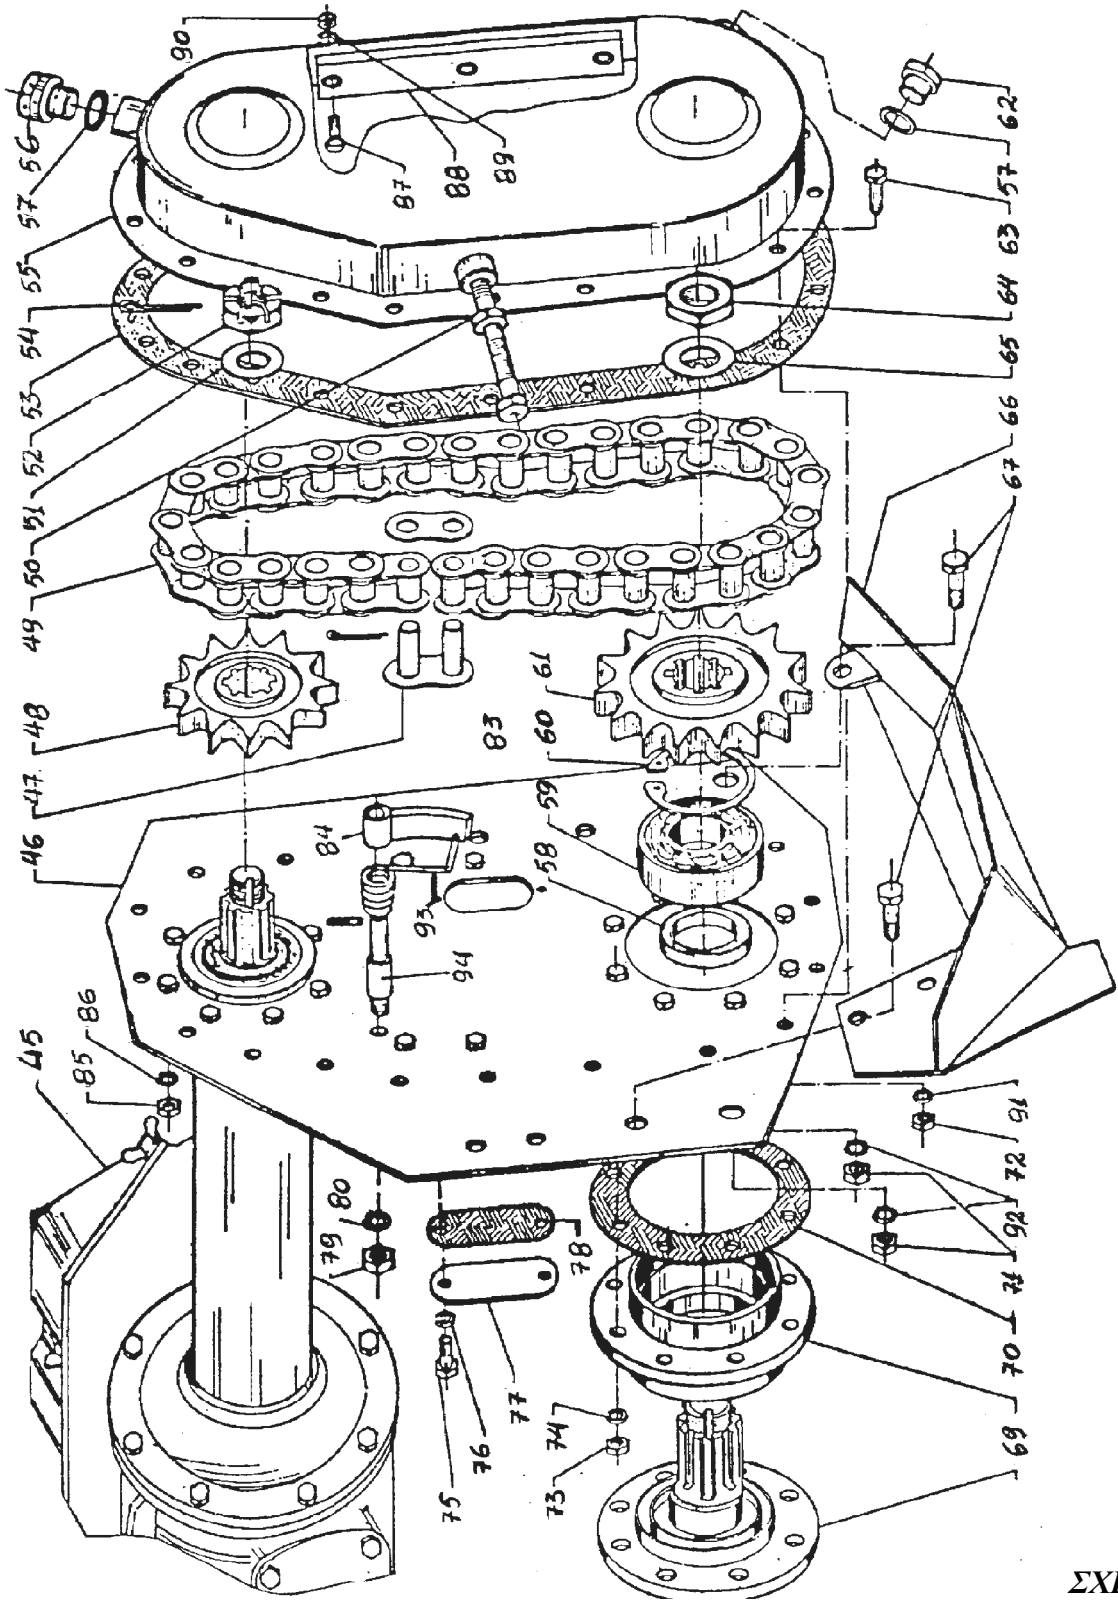

ΣΧΕΔΙΟ 1

ΤΥΠΟΥ ΓΕΜΚ Β.Τ.

ΣΧΕΔΙΟ 2