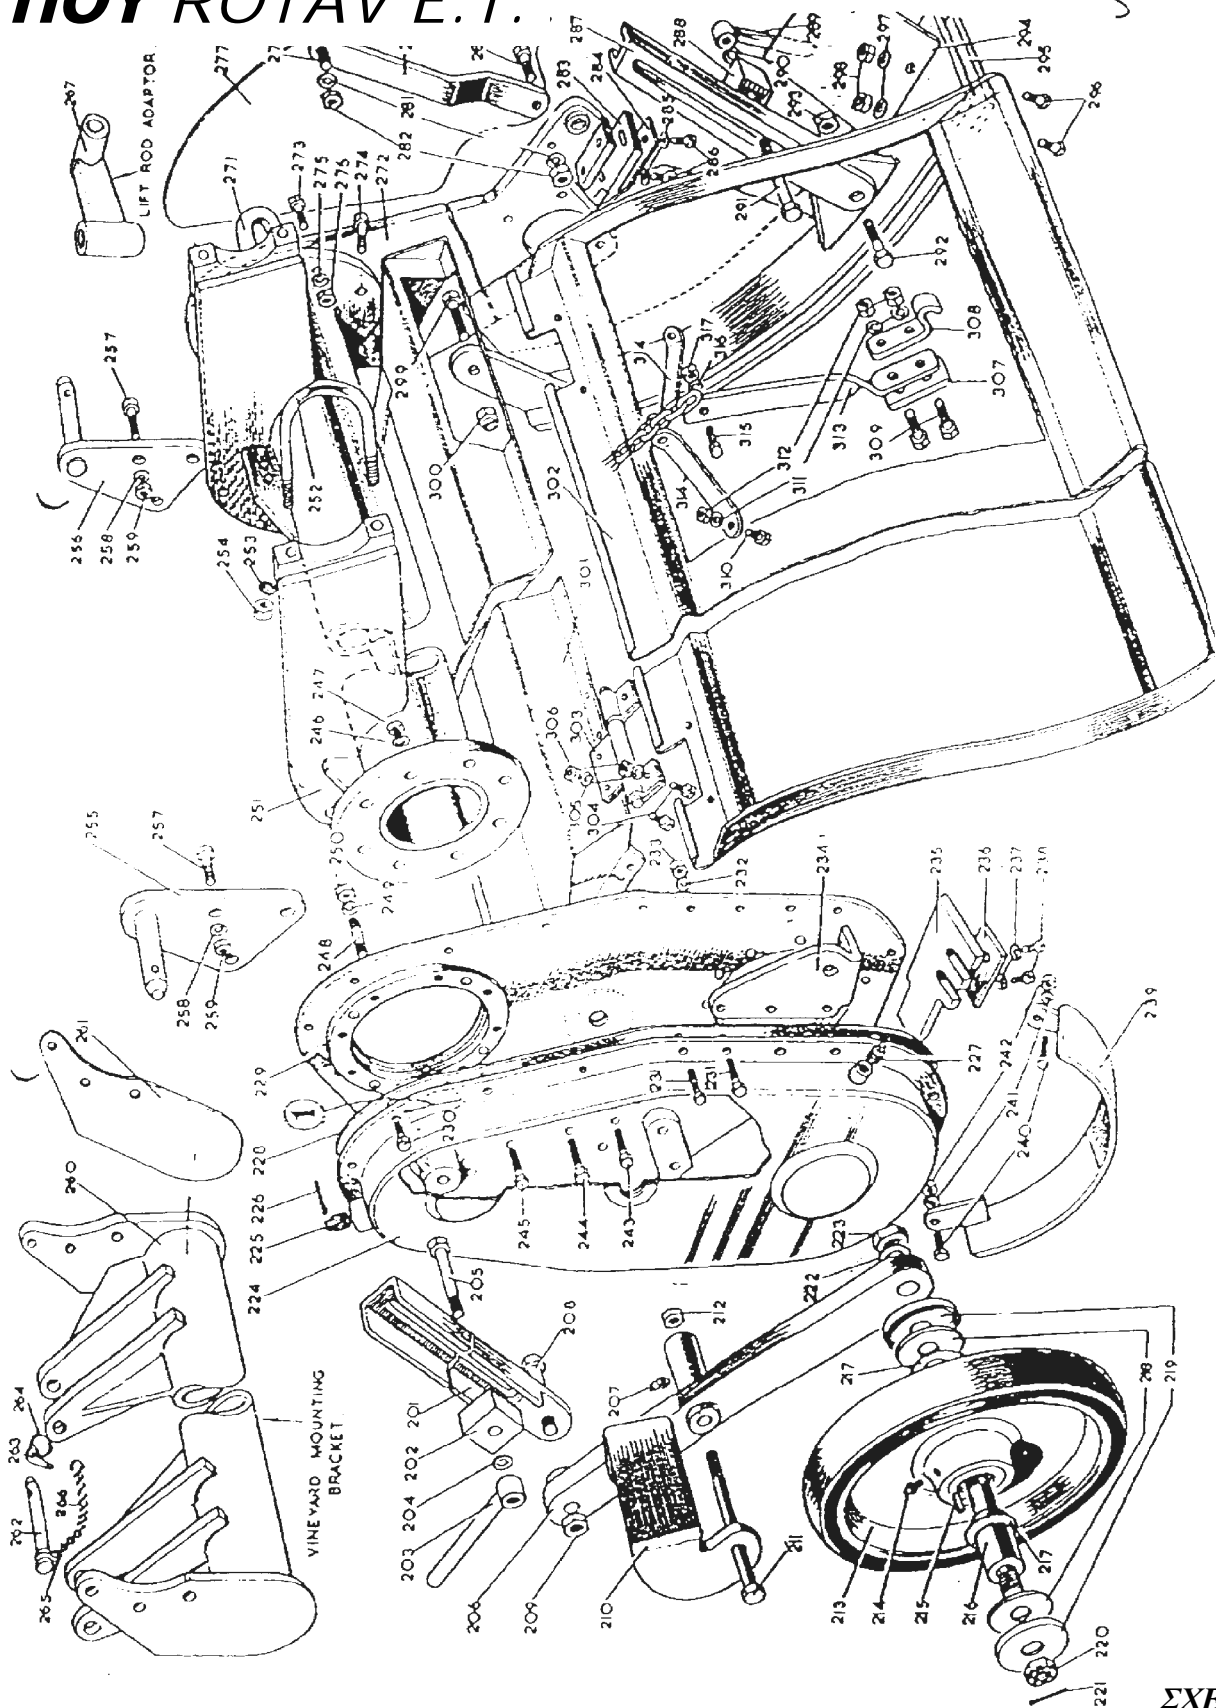

**ΑΝΤΑΛΛΑΚΤΙΚΑ ΦΡΕΖΑΣ
ΤΥΠΟΥ ΡΟΤΑΝ ΒΑΡΕΟΥ ΤΥΠΟΥ (RVB)**

ΚΩΔΙΚΟΣ	Αριθμ. ΣΧΕΔΙΟΥ	ΠΕΡΙΓΡΑΦΗ	ΤΙΜΗ
00004082	166	ΠΑΞΙΜΑΔΙ ΠΟΛΥΣΦΗΝΟΥ	4,41
00005201	167	ΑΣΦΑΛΕΙΑ ΛΑΜΑΡΙΝΕΝΙΑ ΤΕΤΡΑΓΩΝΗ	
	127	ΑΣΦΑΛΕΙΑ Β 127	
00004070	130	ΚΟΥΖΙΝΕΤΟ ΡΟΥΛΜΑΝ ΚΑΘΡΕΠΤΗ 10τρυπ	58,00
00004036	131	ΠΙΑΤΟ ΛΑΜΑΡ.ΚΑΘΡΕΠΤΗ ΑΚΡΑΞ 10τρυπ	4,74
00005202	170	ΡΟΥΛΕΜΑΝ RMS 18	87,36
00004083	171	ΔΑΚΤΥΛΙΔΙ ΠΟΛΥΣΦΗΝΟΥ	5,20
00004875	172	ΤΣΙΜΟΥΧΑ ΜΕΤΑΛΙΚΗ 95,3-69,9-15,8	
00008014		ΤΣΙΜΟΥΧΑ 69,95-95,2-15,8	7,00
00004084	173	ΠΟΛΥΣΦΗΝΟΣ ΑΞΟΝΑΣ	60,63
00004022	134	ΠΙΑΤΑΚΙ ΠΟΛΥΣΦΗΝΟΥ ΜΟΝΟ Φ70	2,30
00007062	174	ΚΑΠΑΚΙ ΑΚΡΑΞΟΝΙΟΥ ΠΙΣΩ 6τρυπ.	5,51
00005203	175	ΚΑΠΑΚΙ ΛΑΜΑΡΙΝΕΝΙΟ ΜΑΧ/ΡΟΥ ΚΩΝΙΚΟ	9,10
00005204	176	ΑΣΦΑΛΕΙΑ ΛΑΜΑΡΙΝΕΝΙΑ ΜΑΚΡΟΣΤΕΝΗ	
00005205	184	ΛΑΜΑΚΙ ΚΟΠΗΣ ΧΟΡΤΟΥ ΔΕΞΙΟ	
00005206	185	ΛΑΜΑΚΙ ΚΟΠΗΣ ΧΟΡΤΟΥ ΑΡΙΣΤΕΡΟ	
00004054	193	ΚΑΠΑΚΙ ΛΑΜ/ΝΙΟ ΜΑΧ/ΡΟΥ ΜΕΓ ΑΛΟ 6Τ	7,10
00004055	194	ΚΑΠΑΚΙ ΛΑΜ/ΝΙΟ ΜΑΧ/ΡΟΥ ΜΙΚΡΟ 6Τ	8,00
00004058	201	ΚΑΠΑΚΙ ΛΑΜ/ΝΙΟ ΜΑΧ/ΡΟΥ 4ΤΡ.	7,80
00004085	195	ΦΛΑΝΤΖΩΤΟΣ ΑΞΟΝΑΣ	40,79
00004086	135	ΠΑΞΙΜΑΔΙ ΦΛΑΝΤΖΩΤΟΥ ΑΞΟΝΑ	6,70
00005207	196	ΔΑΚΤΥΛΙΔΙ ΦΛΑΝΤΖΩΤΟΥ ΑΞΟΝΑ	3,42
00005208	199	ΡΟΥΛΕΜΑΝ RMS 13	77,00
00005209	203	ΚΑΛΥΜΜΑ ΕΞΩΤΕΡΙΚΟ ΓΡΑΣΣΟΥ ΧΥΤΟ	12,10
00004089	204	ΣΕΤ ΚΟΥΖΙΝΕΤΟ +ΑΞΟΝΑΣ ΜΕΤΑΤΡΟΠΗΣ	
00004090	204-A	ΦΛΑΝΤΖΩΤΟΣ ΑΞΟΝΑΣ ΜΕΤΑΤΡΟΠΗΣ	40,79
00004091	204-B	ΚΟΥΖΙΝΕΤΟ ΦΛΑΝΤΖΩΤΟΥ ΑΞΟΝΑ	40,79
00004092	211	ΠΕΔΙΛΟ ΣΚΙ	22,05
00006422	370+373	ΡΥΘΜΙΣΤΗΣ ΒΑΘΟΥΣ ΚΟΜΠΛΕ	17,00
00005211	373	ΤΑΚΑΚΙ ΚΛΙΜΑΚΟΣ ΡΥΘΜΙΣΕΩΣ	
10000793	124	ΤΡΟΧΟΣ ΣΙΔΕΡΕΝΙΟΣ 400x100 Φ62	47,00
00005212	125	ΓΡΥΛΛΟΣ ΤΡΟΧΟΥ ΠΛΗΡΗΣ	27,56
00005213	243	ΠΥΡΡΟΣ ΖΕΥΞΕΩΣ	
00005214	244	ΠΑΞΙΜΑΔΙ ΠΥΡΡΟΥ ΖΕΥΞΕΩΣ	
00007347	197	ΤΣΙΜΟΥΧΑ 76,2-57,15-9,5	2,39
00009205	198	ΚΟΥΖΙΝΕΤΟ ΤΕΤΡΑΓΩΝΟ ΡΟΥΛΕΜΑΝ	13,23
00005216	139	ΒΑΣΗ ΠΥΡΡΟΥ ΖΕΥΞΕΩΣ	

ΤΥΠΟΥ ΡΟΤΑΝ Ε.Τ.

ΣΧΕΔΙΟ 1