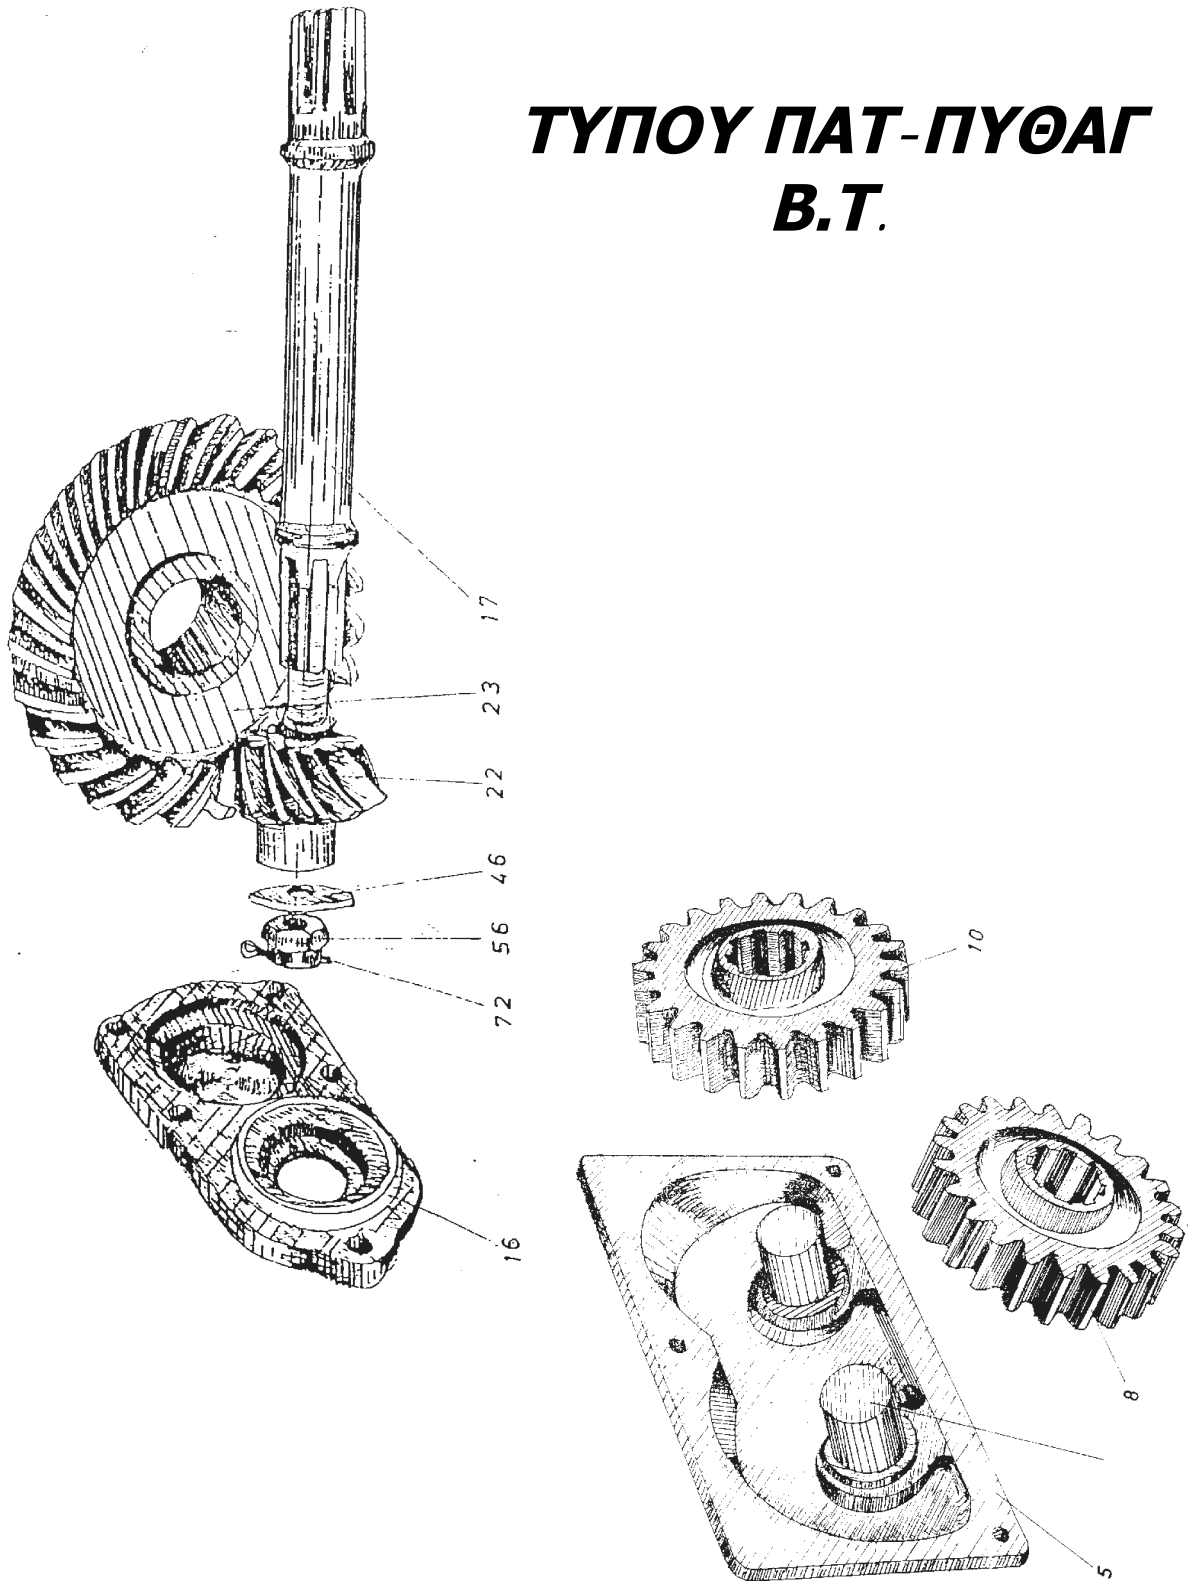

00003980	3	81 Θ	ΑΞΟΝΑΣ ΚΟΡΩΝΑΣ 665 ΚΑΡΡΕ+ΚΑΡΡΕ	63,00

**ΑΝΤΑΛΛΑΚΤΙΚΑ ΦΡΕΖΑΣ
ΤΥΠΟΥ ΚΩΝΔΗ ΜΕΣΑΙΟΥ ΤΥΠΟΥ (ΚΜΤ)**

ΚΩΔΙΚΟΣ	ΣΧΕΔΙΟ	Αριθμ. ΣΧΕΔΙΟΥ	ΠΕΡΙΓΡΑΦΗ	ΤΙΜΗ
00003981	3	81 I	ΑΞΟΝΑΣ ΚΟΡΩΝΑΣ 765 ΚΑΡΡΕ+ΚΑΡΡΕ	66,14
00006248	3	82	ΣΦΗΝΑ 10Χ8Χ30	0,41
00004948	3	84	ΤΣΙΜΟΥΧΑ 55-68-8	2,50
00005596	3	85	ΡΟΥΛΜΑΝ 6311	26,62
00004018	3	86	ΚΟΡΩΝΑ Ζ23 ΜΕ ΣΦΗΝΑ	90,00
00004019	3	86-A	ΚΟΡΩΝΑ Ζ23 ΜΕ ΚΑΡΡΕ	90,30
00004816	3	87	ΠΑΞΙΜΑΔΙ ΑΣΦΑΛΕΙΑΣ 30Χ2 ΣΧΙΣΤΟ	2,40
00004806	3	88	ΠΑΞΙΜΑΔΙ ΑΣΦΑΛΕΙΑΣ 25Χ1,5	1,50
00005350	3	92	ΔΙΣΚΑΚΙΑ ΜΕΣΑΙΟΥ ΓΡΑΝΑΖΙΟΥ	
00005351	3	93	ΓΡΑΝΑΖΙ ΜΕΣΑΙΟ Ζ38	133,00
00005352	3	94	ΡΟΥΛΜΑΝ 3308	38,27
00005353	3	95	ΠΥΡΡΟΣ ΜΕΣΑΙΟΥ ΓΡΑΝΑΖΙΟΥ	16,10
00004809	3	96	ΠΑΞΙΜΑΔΙ ΑΣΦΑΛΕΙΑΣ 40Χ1,5	3,12
00004001	3	97	ΓΡΑΝΑΖΙ ΚΑΤΩ Ζ30-22Κ	87,00
00004002	3	97-A	ΓΡΑΝΑΖΙ ΚΑΤΩ Ζ30-16Κ	87,00
00005354	3	98	ΑΣΦΑΛΕΙΑ Β120	
00005355	3	99	ΡΟΥΛΜΑΝ 6409	31,51
00004949	3	100	ΤΣΙΜΟΥΧΑ 65-80-8	1,86
00003956	3	101	ΚΟΥΖΙΝΕΤΟ ΚΑΘΡΕΠΤΟΥ	44,10
00004949	3	102	ΤΣΙΜΟΥΧΑ 65-80-8	1,86
00003941	3	103	ΑΚΡΑΞΟΝΙΟ ΠΟΛΥΣΦ. 22Κ	44,10
00004025	3	103-A	ΑΚΡΑΞΟΝΙΟ ΠΟΛΥΣΦ. 16Κ	44,10
00003946	4	112	ΑΞΟΝΑΣ ΦΛΑΝΤΖΩΤΟΣ	36,00
00005474	4	113	ΤΣΙΜΟΥΧΑ 65-85-10	1,98
00003957	4	114	ΚΟΥΖΙΝΕΤΟ ΦΛΑΝΤΩΤΟΥ ΑΞΟΝΑ	33,00
00005357	4	115	ΡΟΥΛΜΑΝ 6308	13,42
00004809	4	116	ΠΑΞΙΜΑΔΙ ΑΣΦΑΛΕΙΑΣ 40Χ1,5	3,12
00005358	4	118	ΚΑΠΑΚΙ ΓΡΑΣΣΟΥ	
00005359	4	121	ΡΟΥΛΜΑΝ 6406	14,56
00004026	4	122	ΠΙΑΤΟ ΜΕ 4Τ	4,57
00004027	4	123	ΠΙΑΤΟ ΜΕ 6Τ	4,57
00004029	5	158	ΠΕΔΙΛΟ ΣΚΙ ΔΕΞΙΟ	20,63
00005360	5	162	ΡΥΘΜΙΣΤΗΣ ΒΑΘΟΥΣ	8,82
00003969	5	184	ΛΕΚΑΝΗ ΜΕ ΓΡΑΝΑΖΙΑ	34,17
00003970	5	184-1	ΛΕΚΑΝΗ ΜΕ ΚΑΔΕΝΑ	34,17
00005362	5	179+185	ΠΡΟΦΥΛΑΚΤΗΡΑΣ ΛΕΚΑΝΗΣ+ΠΕΔΙΛΟ	31,50
00003959	5	187	ΦΛΑΝΤΖΑ ΛΕΚΑΝΗΣ 18 ΤΡΥΠΕΣ	4,36
00004950			ΓΡΑΝΑΖΙΑ ΚΑΔΕΝΑΣ Ζ9-20Κ	45,20
00004951			ΓΡΑΝΑΖΙΑ ΚΑΔΕΝΑΣ Ζ15-20Κ	63,94
00004947			ΕΝΤΑΤΗΡΑΣ ΚΑΔΕΝΑΣ	7,17

ΤΥΠΟΥ ΠΑΤ-ΠΥΘΑΓ Β.Τ.

ΣΧΕΔΙΟ 1

F33