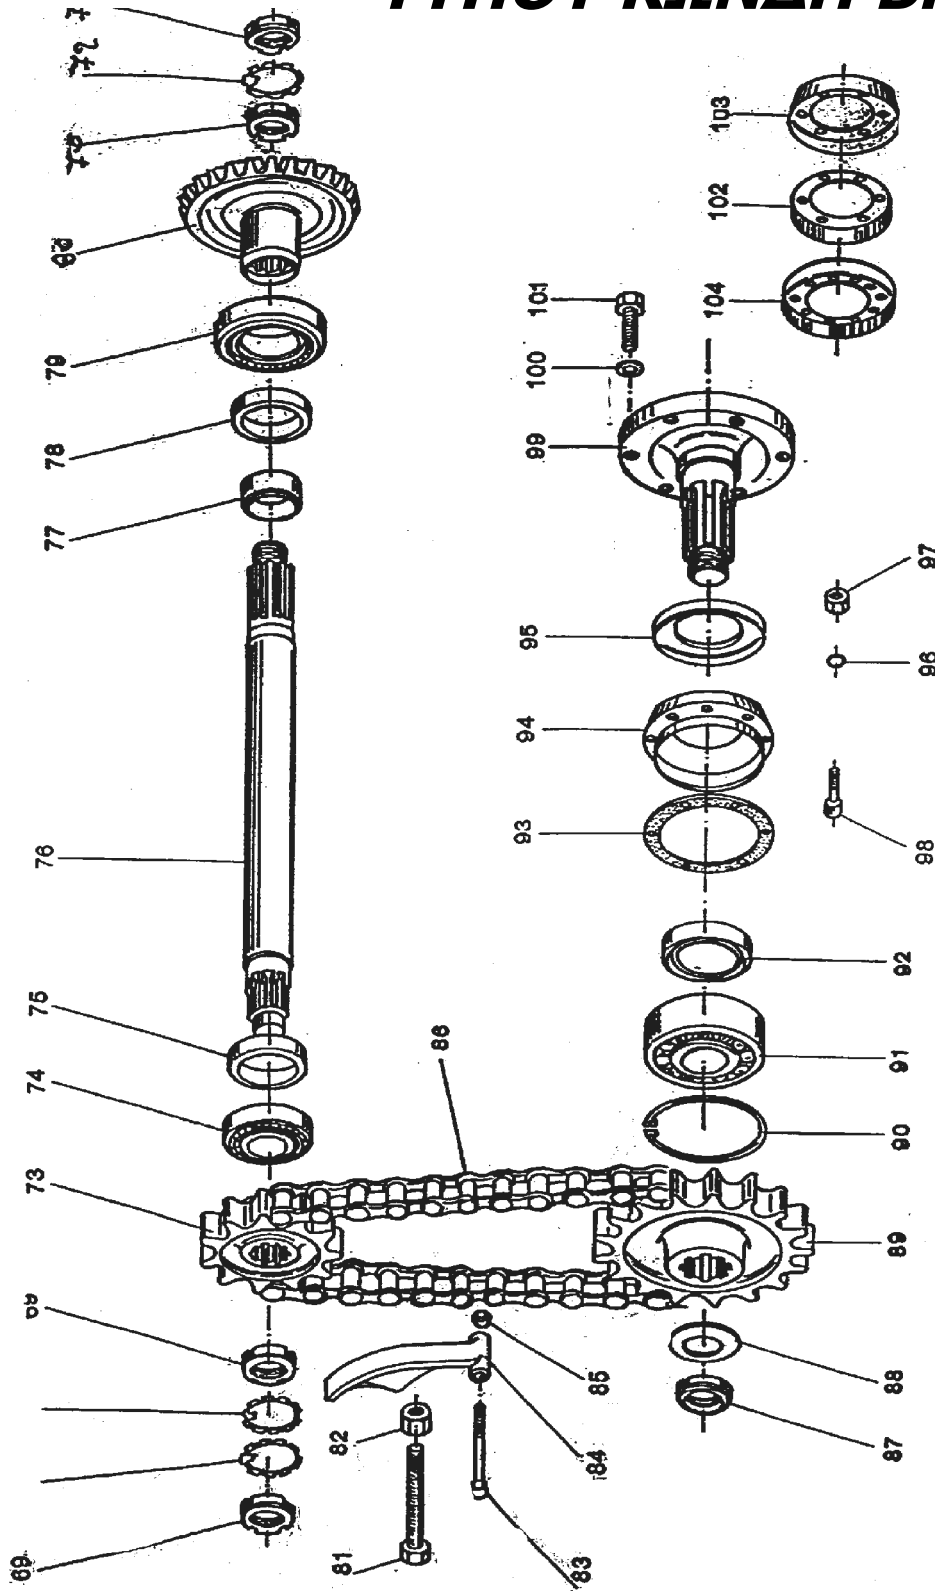

ΤΥΠΟΥ ΚΩΝΔΗ Β.Τ.