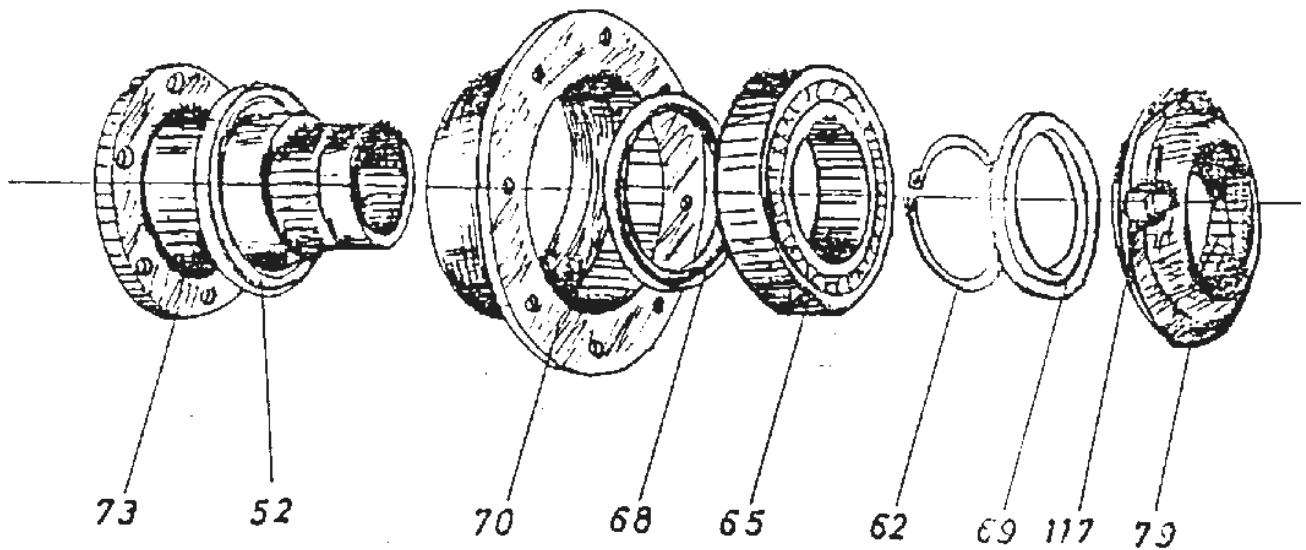

ΤΥΠΟΥ ΠΑΤ-ΠΥΘΑΓ Β.Τ.

ΣΧΕΔΙΟ 3

F35