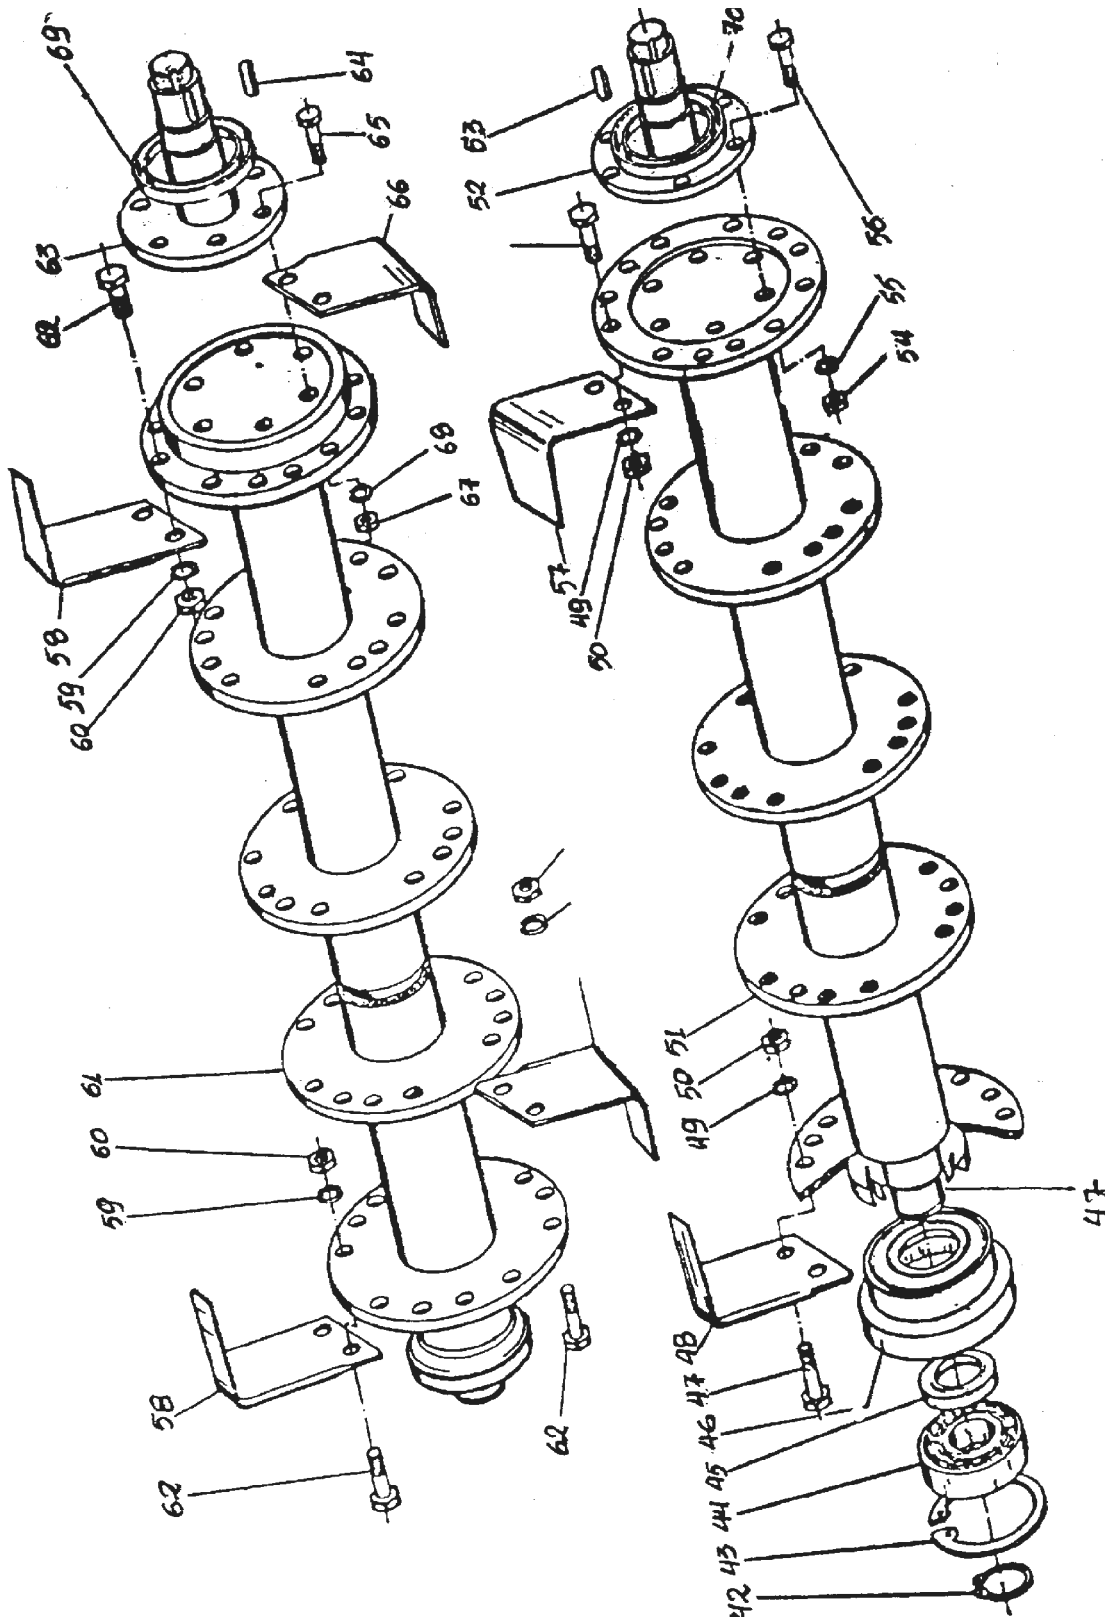

ΤΥΠΟΥ ΓΕΜΚ Μ.Τ.

ΣΧΕΔΙΟ 2

F52