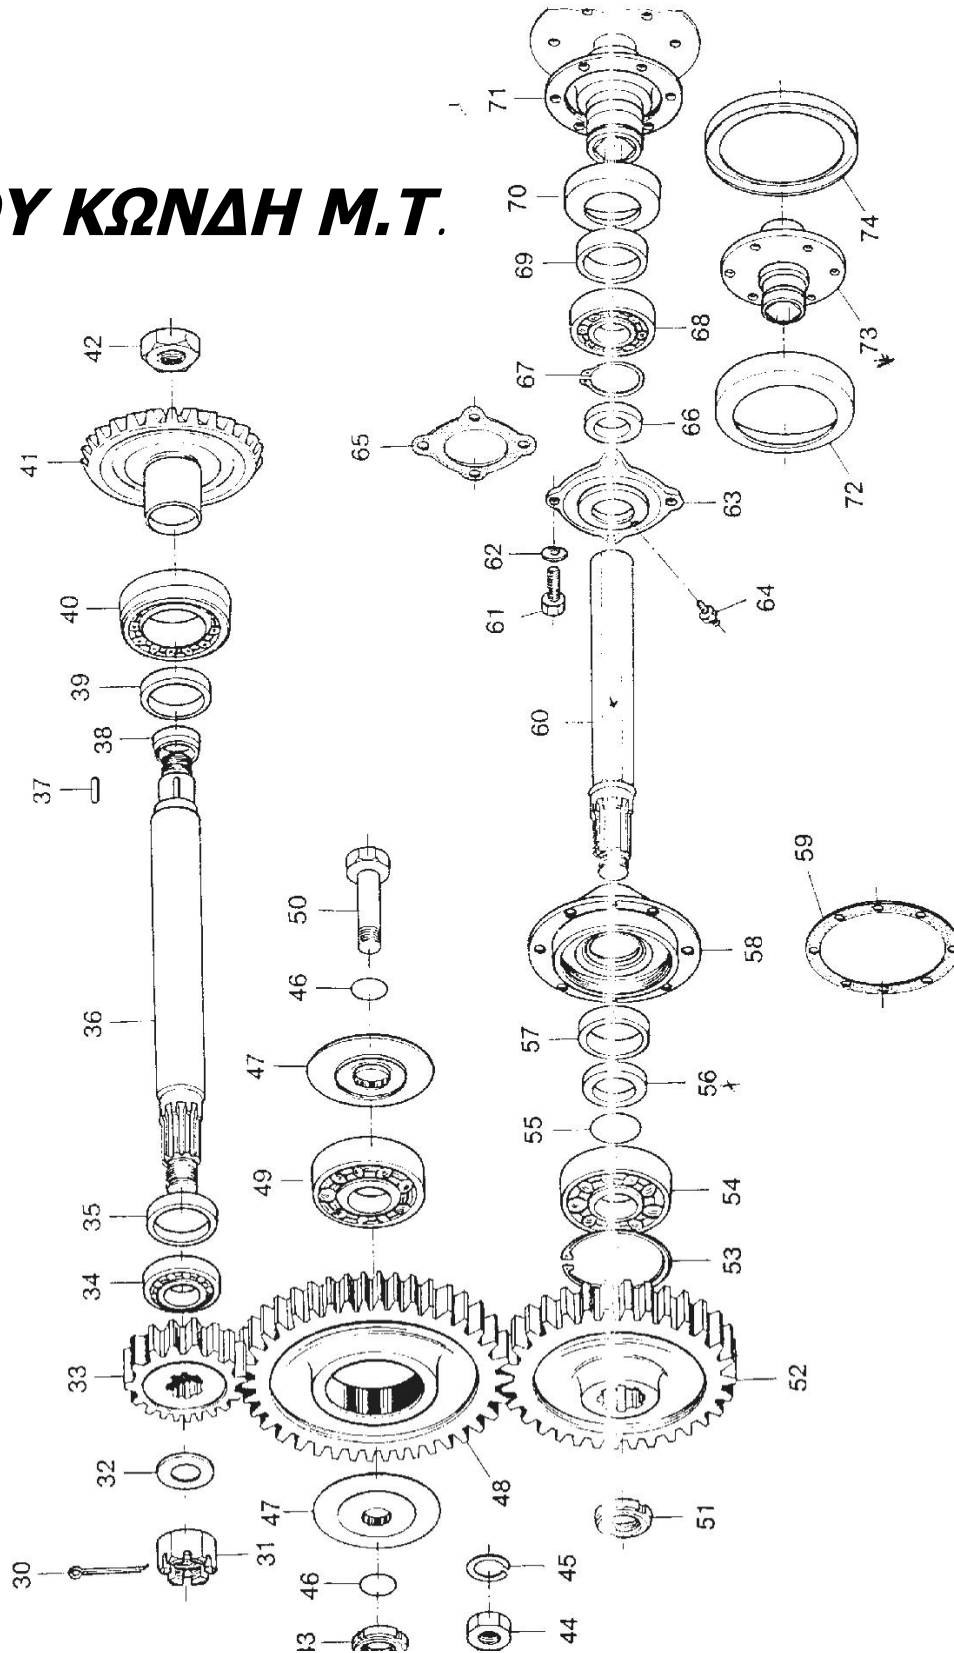

ΤΥΠΟΥ ΚΩΝΔΗ Μ.Τ.