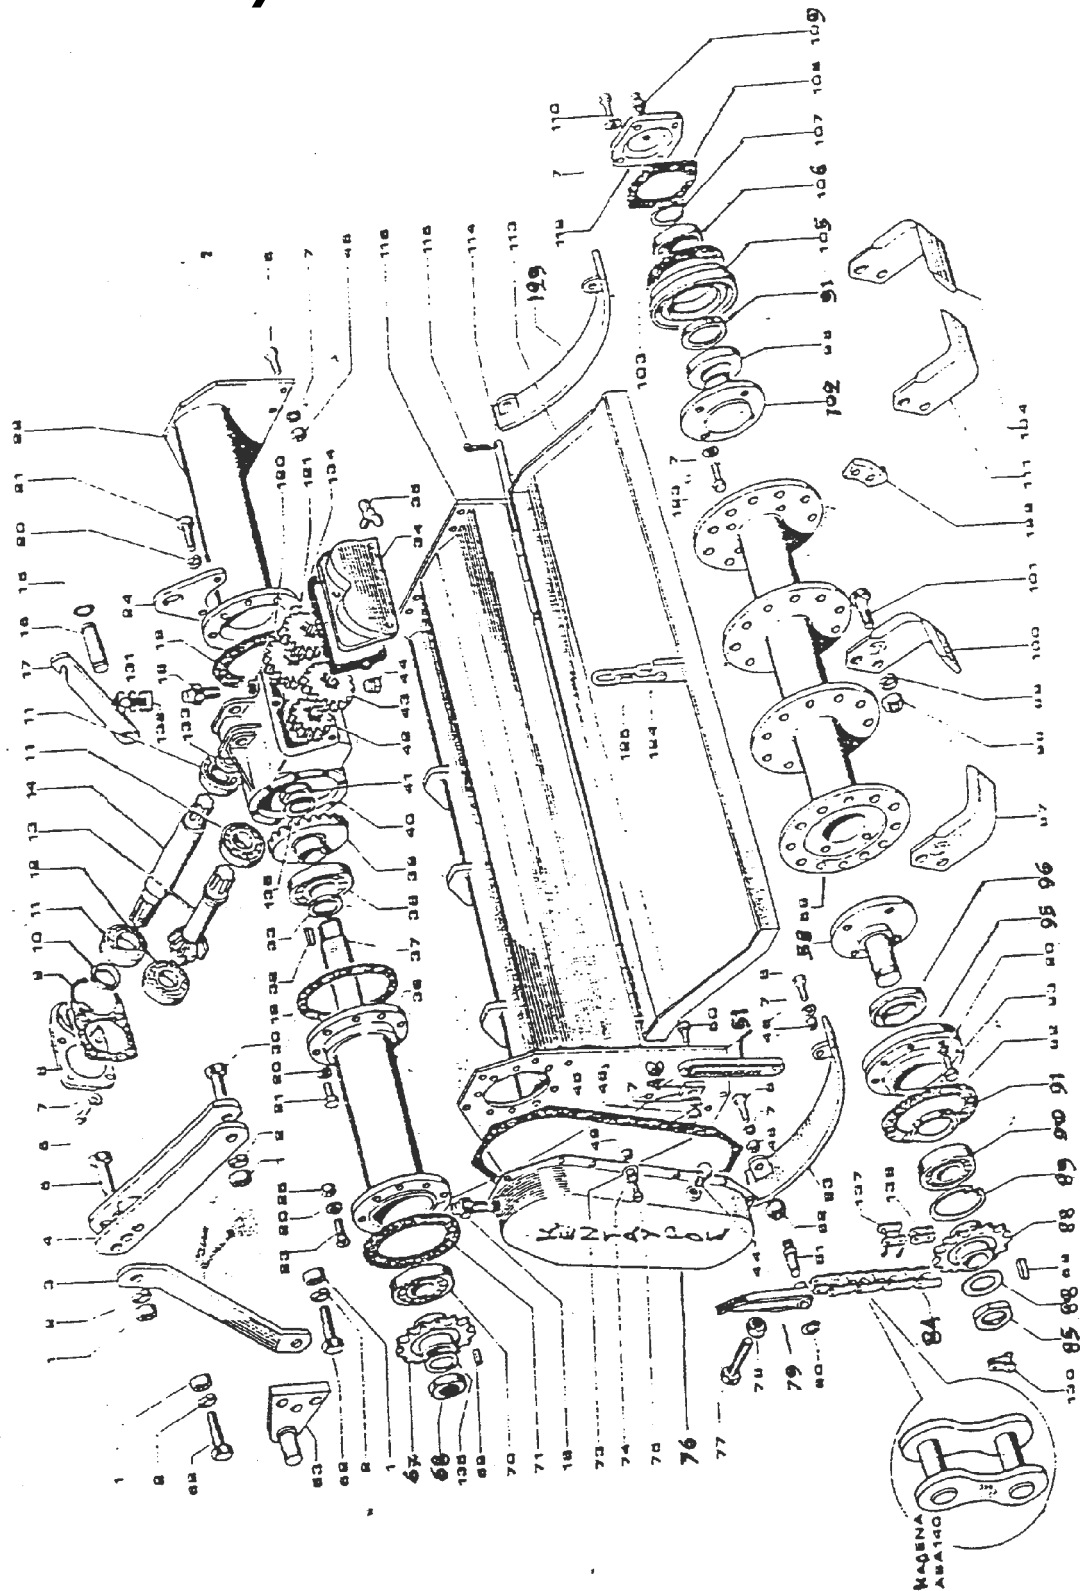

Τύπου MASCHI ΒΑΡΑΙΟΥ/ΠΑΛΙΟ ΜΟΔ.

**ΑΝΤΑΛΛΑΚΤΙΚΑ ΦΡΕΖΑΣ
MASCHI ΒΑΡΑΙΟΥ ΤΥΠΟΥ ΠΑΛΙΟ ΜΟΔΕΛΟ**

ΚΩΔΙΚΟΣ	Αριθμ. ΣΧΕΔΙΟΥ	ΚΩΔΙΚΟΣ ORIGIN	ΠΕΡΙΓΡΑΦΗ	ΤΙΜΗ
	10	00556131	ΤΣΙΜΟΥΧΑ 40-52-7	
00005580	11	00557752	ΡΟΥΛΕΜΑΝ 30308	16,70
00005378	12	00557753	ΡΟΥΛΕΜΑΝ 30309	20,92
00006349	13	00559701	ΠΗΝΕΙΟ Ζ11	121,26
	14	00559703	ΑΞΟΝΑΣ ΕΙΣΟΔΟΥ ΓΚΡΟΥΠΙ	
00006260	32	00555372	ΣΦΗΝΑ 12X8X50	0,57
	33	00556178	ΤΣΙΜΟΥΧΑ 55-80-10	
	34	00562111	ΚΑΠΑΚΙ ΓΚΡΟΥΠΙ ΑΛΟΥΜΙΝΙΟΥ	
	37		ΑΞΟΝΑΣ ΚΟΡΩΝΑΣ	
	37		ΑΞΟΝΑΣ ΚΟΡΩΝΑΣ	
	37		ΑΞΟΝΑΣ ΚΟΡΩΝΑΣ	
00005314	38	00557188	ΡΟΥΛΕΜΑΝ 6312	30,58
00006348	39	00559702	ΚΟΡΩΝΑ Ζ28	137,80
00004810	41	00553640	ΠΑΞΙΜΑΔΙ 45X1,5	3,72
	42	00559401	ΓΡΑΝΑΖΙ ΣΑΖΜΑΝ Ζ16	
	43	00550402	ΓΡΑΝΑΖΙ ΣΑΖΜΑΝ Ζ18	
	45	00556400	ΦΛΑΝΤΖΑ ΛΕΚΑΝΗΣ ΚΑΔΕΝΑΣ 14 ΤΡΥΠΕΣ	
00008130	45		ΦΛΑΝΤΖΑ ΛΕΚΑΝΗΣ ΚΑΔΕΝΑΣ 12 ΤΡΥΠΕΣ	4,89
	48	00562185	ΤΑΚΑΚΙ ΚΛΙΜΑΚΟΣ	
	51	00562180	ΚΛΙΜΑΚΑ ΡΥΘΜΙΣΕΩΣ	
00009708	58	00563120	ΑΚΡΑΞΟΝΙΟ ΚΑΔΕΝΑΣ ΜΕ ΣΦΗΝΑ D55mm	55,00
	58		ΑΚΡΑΞΟΝΙΟ ΚΑΔΕΝΑΣ ΜΕ ΚΑΡΡΕ	
	67	00559101	ΑΝΩ ΓΡΑΝΑΖΙ ΚΑΔΕΝΑΣ	
00004811	68	00553645	ΠΑΞΙΜΑΔΙ 50X1,5	3,96
	69	00555381	ΣΦΗΝΑ 12X9X45	
	70	00557206	ΡΟΥΛΕΜΑΝ 6410	
	76	00561101	ΛΕΚΑΝΗ ΚΑΔΕΝΑΣ	
	79	00562190	ΤΕΝΤΟΤΗΡΑΣ ΚΑΔΕΝΑΣ	
	83	00561180	ΠΡΟΦΥΛΑΚΤΗΡΑΣ ΛΕΚΑΝΗΣ	
00001296	84	00558501	ΚΑΔΕΝΑ ASA 140 34 ΣΤΟΙΧΕΙΑ ΓΕΡΜ.	
00004812	85	00553648	ΠΑΞΙΜΑΔΙ 55X2	7,99
	88	00559102	ΚΑΤΩ ΓΡΑΝΑΖΙ ΚΑΔΕΝΑΣ	
	89	00555103	ΑΣΦΑΛΕΙΑ Β 100	
00005475	90	00557552	ΡΟΥΛΕΜΑΝ 22211	50,54
00007345	91	00556216	ΤΣΙΜΟΥΧΑ 65-85-12	1,98
	95	00562135	ΚΟΥΖΙΝΕΤΟ ΚΑΘΡΕΠΤΟΥ