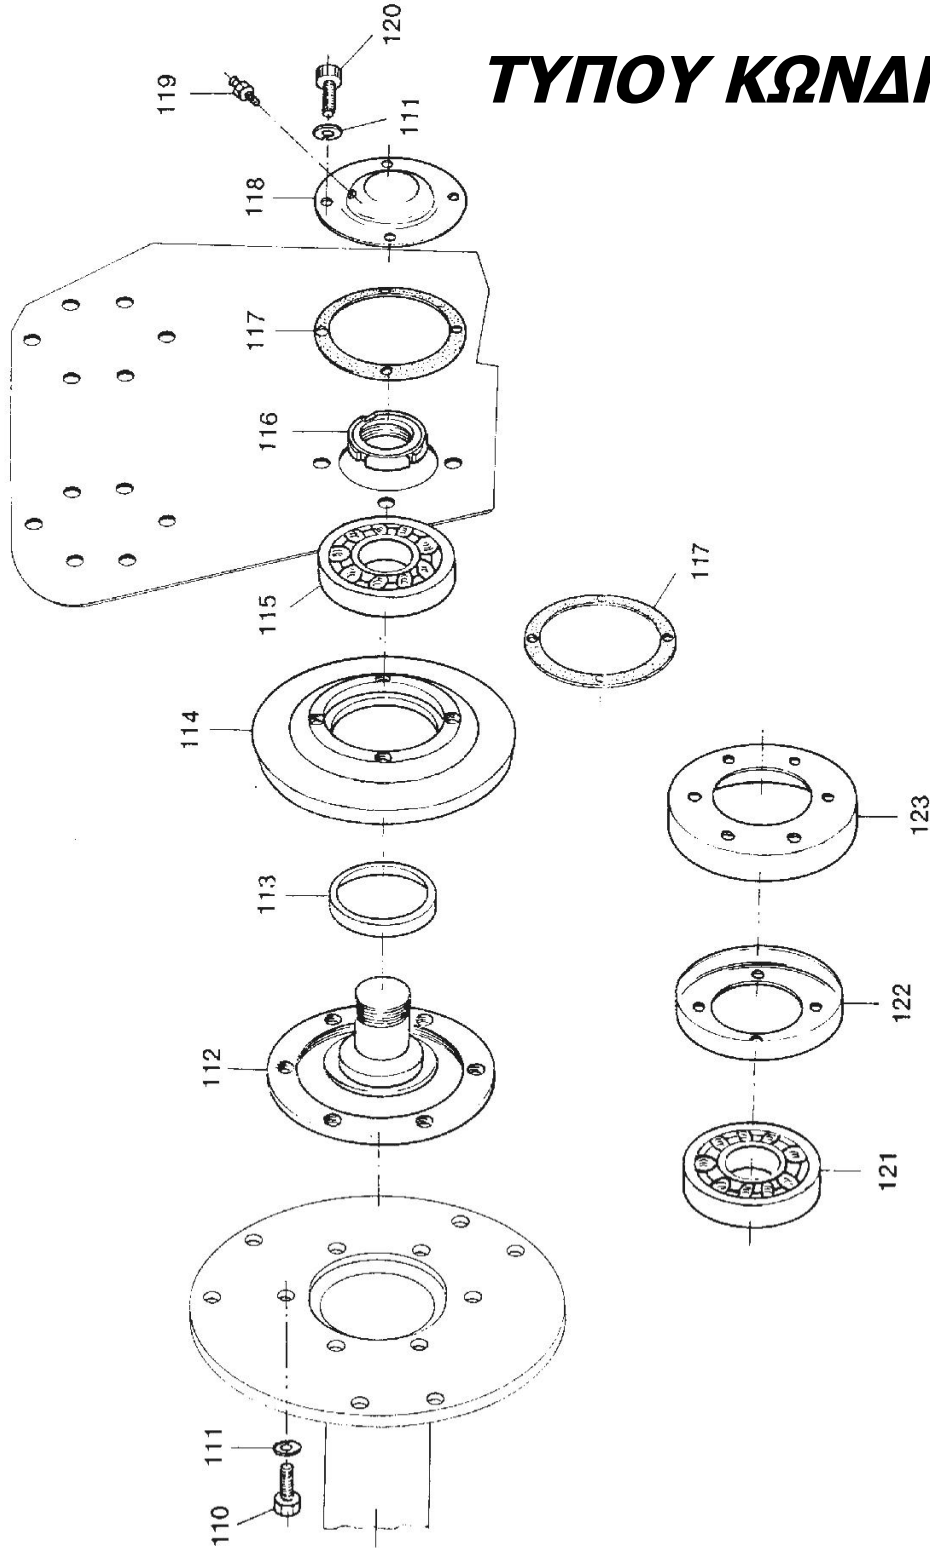

ΤΥΠΟΥ ΚΩΝΔΗ Μ.Τ.