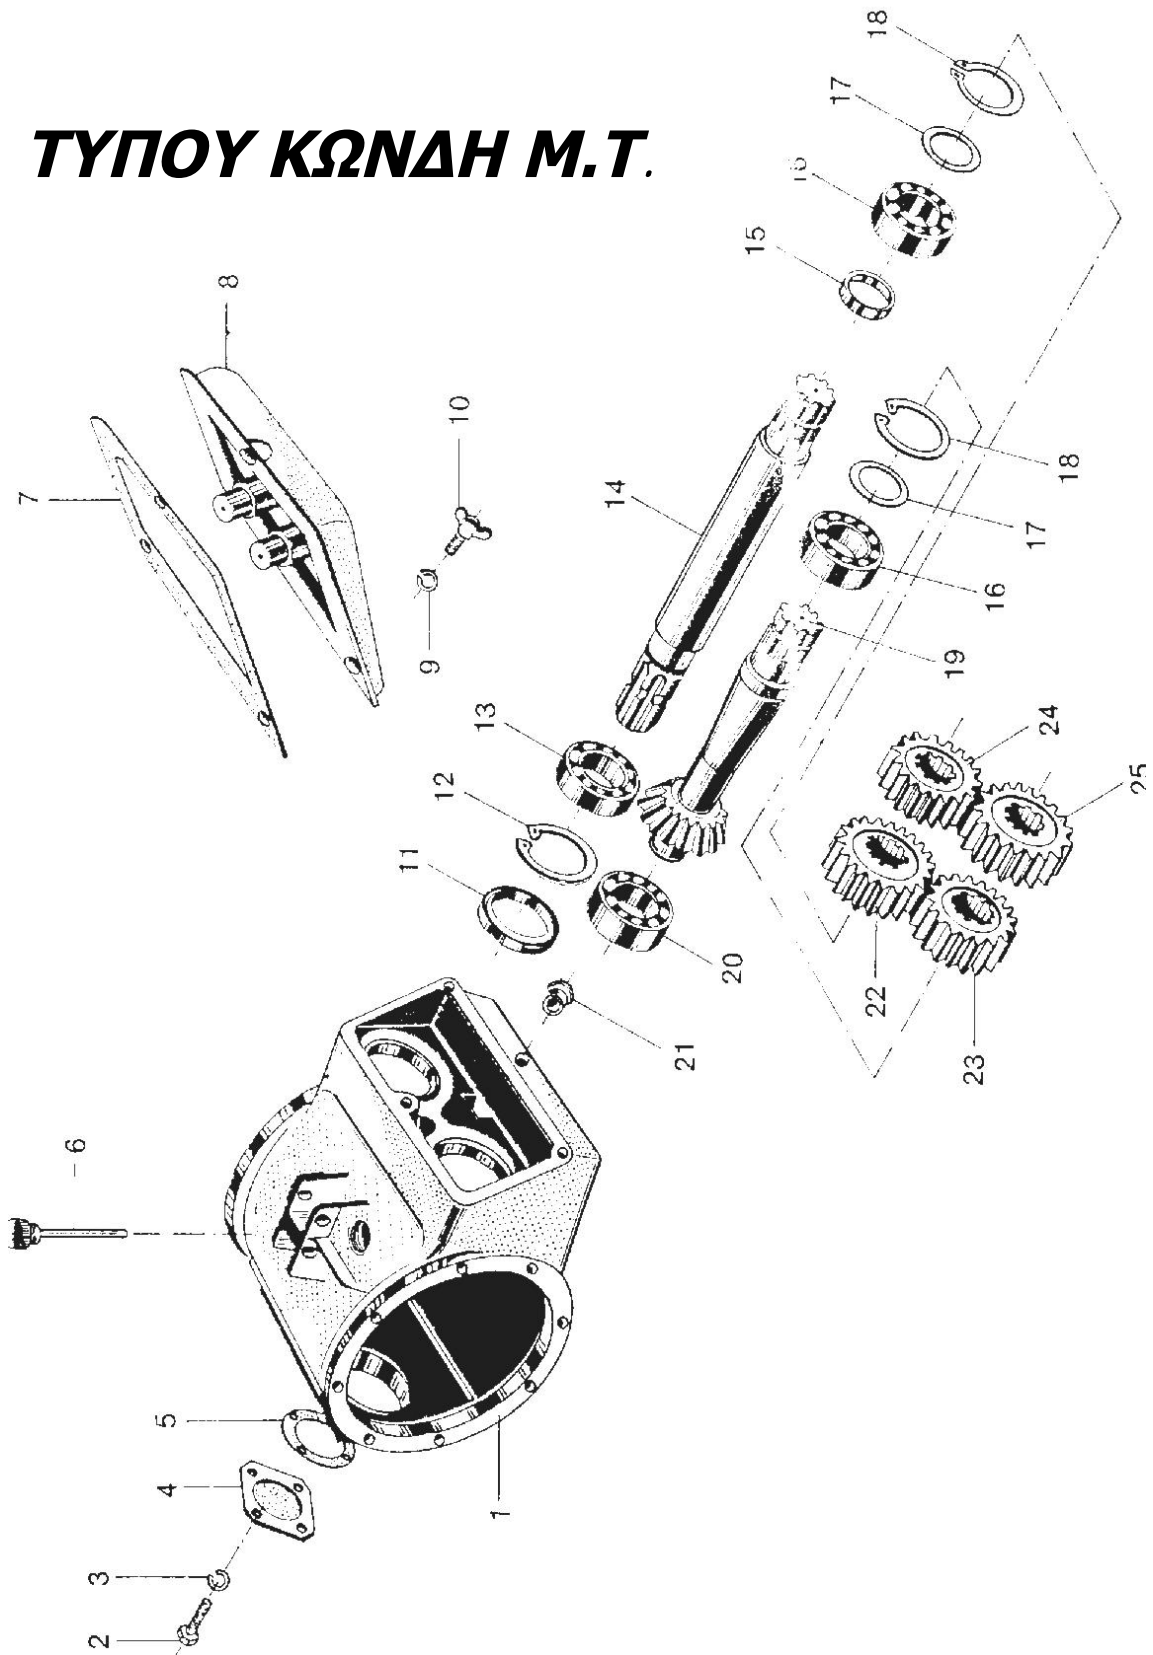

ΤΥΠΟΥ ΚΩΝΔΗ Μ.Τ.

ΣΧΕΔΙΟ 1