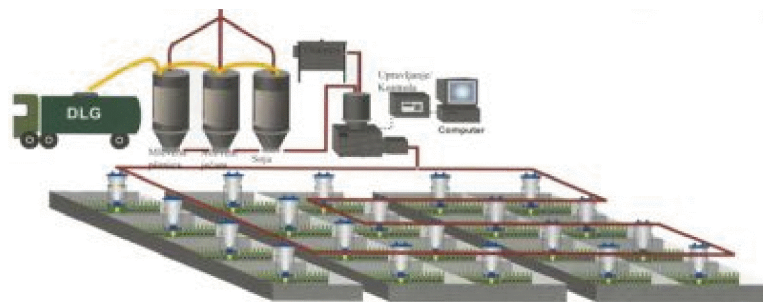

## Automatska ishrana

Linija za ishranu integrisana u multifazno hranjenje sa mogućnošću za pojedinačno prilagođavanje za svaku kategoriju svinje u zavisnosti od starosti, potencijala rasta. Linija bez zastoja može da promeni mešavinu hrane. Linija daje mogućnost za e-kontrolu po boksu ili grupi. Linija rukovodi do 24 komponente hrane uključujući medicinu.

## Hranilica za prasid na sisi

Hranilica za prasid na sisi se izrađuje od polietilena sa pet hranidbenih mesta. Obezbeđuje maksimalnu čistoću hrane sprečavajući rastur jer poprečni graničnici sprečavaju ulazak prasadi. Lako se čisti svim sredstvima za dezinfekciju koja se primenjuju na farmama svinja. Fiksira se na bočnu ogradu boksa vešanjem ili šrafljenjem.

## Hranilica za prasid u kavezu

Ovaj tip hranilice se zbog prirode materijala lako modelira i prilagođava konkretnoj situaciji kaveza. Može se izrađivati u različitoj zapremini i dužinama sa efikasnom regulacijom protoka hrane do hranilišta. Lako se fiksira na ogradu kaveza ili bokskaveza. Kos hranilice je prilagodljiv linijama za transport hrane.

## Hranilica za krmaču u prasilištu

Oblik i konstrukcija hranilice za krmače u prasilištu se lako modelira i prilagođava konkretnoj situaciji boksa. Prednji deo se ojačava metalnim ramom. Vezuje se za ogradu boksa ili postavlja u vrata. Kos hranilice je prilagodljiv linijama za transport hrane.