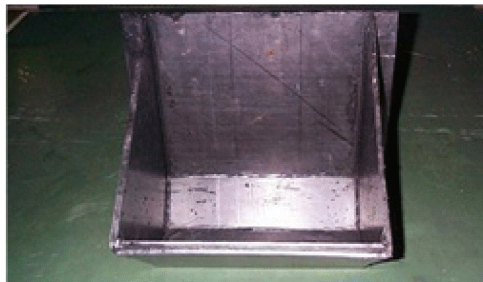

## Hranilica za prasid na sisi

Hranilica za prasid na sisi se izrađuje od polietilena sa pet hranidbenih mesta. Obezbeđuje maksimalnu čistoću hrane sprečavajući rastur jer poprečni graničnici sprečavaju ulazak prasadi. Lako se čisti svim sredstvima za dezinfekciju koja se primenjuju na farmama svinja. Fiksira se na bočnu ogradu boksa vešanjem ili šrafljenjem.

## Hranilica za prasid u kavezu

Ovaj tip hranilice se zbog prirode materijala lako modelira i prilagođava konkretnoj situaciji kaveza. Može se izrađivati u različitoj zapremini i dužinama sa efikasnom regulacijom protoka hrane do hranilišta. Lako se fiksira na ogradu kaveza ili bokskaveza. Kos hranilice je prilagodljiv linijama za transport hrane.

## Hranilica za krmaču u prasilištu

Oblik i konstrukcija hranilice za krmače u prasilištu se lako modelira i prilagođava konkretnoj situaciji boksa. Prednji deo se ojačava metalnim ramom. Vezuje se za ogradu boksa ili postavlja u vrata. Kos hranilice je prilagodljiv linijama za transport hrane.